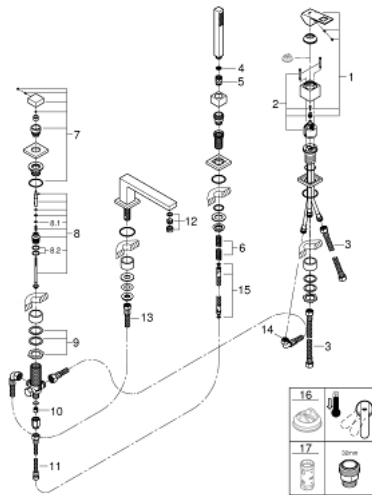

19 897 000 EUROCUBE COMBINÉ MONOCOMMANDE 4 TROUS MONTAGE AVEC OU SANS CHÂSSIS

DESCRIPTION DU PRODUIT

- Couleur: chromé
- GROHE SilkMove: cartouche en céramique 46 mm
- finition GROHE LongLife
- constitué de :
- bec bain
- élément de commande mitigeur monocommande
- levier en métal
- bec de remplissage baignoire avec mousseur
- inverseur bain/douche
- - douche à main Euphoria Cube (27 699 000)
- flexible métallique 2000 mm
- flexible(s) de raccordement souple(s)
- raccord pour flexible douchette
- protection anti-retour
- peut être combiné avec 29 037 000 (optionnel)

19 897 000 EUROCUBE COMBINÉ MONOCOMMANDE 4 TROUS MONTAGE AVEC OU SANS CHÂSSIS

PIÈCES DE RECHANGE, mars 2018 – maintenant

- 1: Levier (Numéro de commande 46782000)
- 2: Cartouche (Numéro de commande 46048000)
- 3: Tube d'alimentation (Numéro de commande 07227000)
- 4: Filtre (Numéro de commande 0700200M)
- 5: Cône d'écrou (Numéro de commande 08864000)
- 6: Ressort de rappel (Numéro de commande 00869000)
- 7: Bouton d'inverseur (Numéro de commande 48126000)
- 8: Mécanisme d'inverseur (Numéro de commande 45443000)
- 8.1: Joint torique 6 x 2 (Numéro de commande 0128300M)
- 8.2: Joint torique 35 x 2 (Numéro de commande 0120500M)
- 9: raccord vissé de tige (Numéro de commande 45444000)
- 10: Clapet anti-retour (Numéro de commande 08565000)
- 11: Tube d'alimentation (Numéro de commande 07300000)
- 12: Mousseur (Numéro de commande 13922000)
- 13: Tube d'alimentation (Numéro de commande 48018000)
- 14: Tube d'alimentation (Numéro de commande 48017000)
- 15: Relaxaflex Flexible métallique (Numéro de commande 28146000)
- 16: Limiteur de température (Numéro de commande 46375000)*
- 17: Clé 14 (Numéro de commande 19332000)*