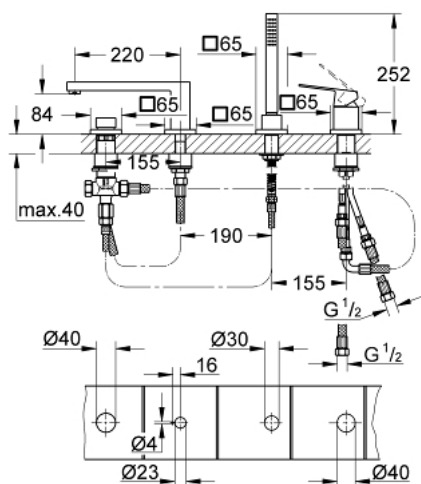

19 897 000 EUROCUBE COMBINÉ MONOCOMMANDE 4 TROUS MONTAGE AVEC OU SANS CHÂSSIS

DESCRIPTION DU PRODUIT

- Couleur: chromé
- GROHE SilkMove: cartouche en céramique 46 mm
- finition GROHE LongLife
- constitué de :
- bec bain
- élément de commande mitigeur monocommande
- levier en métal
- bec de remplissage baignoire avec mousseur
- inverseur bain/douche
- - douche à main Euphoria Cube (27 699 000)
- flexible métallique 2000 mm
- flexible(s) de raccordement souple(s)
- raccord pour flexible douchette
- protection anti-retour
- peut être combiné avec 29 037 000 (optionnel)

19 897 000 EUROCUBE COMBINÉ MONOCOMMANDE 4 TROUS MONTAGE AVEC OU SANS CHÂSSIS

PIÈCES DE RECHANGE, mars 2018 – maintenant

- 1: Levier (Numéro de commande 46782000)
- 2: Cartouche (Numéro de commande 46048000)
- 3: Tube d'alimentation (Numéro de commande 07227000)
- 4: Filtre (Numéro de commande 0700200M)
- 5: Cône d'écrou (Numéro de commande 08864000)
- 6: Ressort de rappel (Numéro de commande 00869000)
- 7: Bouton d'inverseur (Numéro de commande 48126000)
- 8: Mécanisme d'inverseur (Numéro de commande 45443000)
- 8.1: Joint torique 6 x 2 (Numéro de commande 0128300M)
- 8.2: Joint torique 35 x 2 (Numéro de commande 0120500M)
- 9: raccord vissé de tige (Numéro de commande 45444000)
- 10: Clapet anti-retour (Numéro de commande 08565000)
- 11: Tube d'alimentation (Numéro de commande 07300000)
- 12: Mousseur (Numéro de commande 13922000)
- 13: Tube d'alimentation (Numéro de commande 48018000)
- 14: Tube d'alimentation (Numéro de commande 48017000)
- 15: Relaxaflex Flexible métallique (Numéro de commande 28146000)
- 16: Limiteur de température (Numéro de commande 46375000)*
- 17: Clé 14 (Numéro de commande 19332000)*