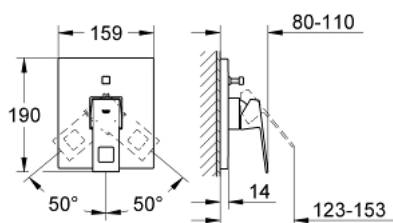

19 896 000 EUROCUBE AFWERKSET VOOR EENGREEPSMENGKRAAN BAD/DOUCHE

PRODUCTOMSCHRIJVING

- Kleur: chroom
- te gebruiken met inbouwdeel 33 963 001 of 33 965 001
- let op: zonder inbouwdeel
- metalen hendel
- GROHE LongLife finish
- automatische omstelling: bad/douche
- rozet- en schachtdichting
- metalen rozet
- onzichtbare bevestiging

19 896 000 EUROCUBE AFWERKSET VOOR EENGREEPSMENGKRAAN BAD/DOUCHE

RESERVEONDERDELEN , september 2010 – nu

1: Greep (Bestelnummer 46782000)

2: Rozet (Bestelnummer 46783000)

3: Afdekkap

(Bestelnummer 46784000)