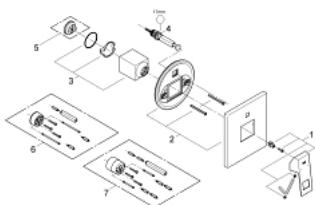

19 896 000 EUROCUBE AFWERKSET VOOR EENGREEPSMENGKRAAN BAD/DOUCHE

PRODUCTOMSCHRIJVING

- Kleur: chroom
- te gebruiken met inbouwdeel 33 963 001 of 33 965 001
- let op: zonder inbouwdeel
- metalen hendel
- GROHE LongLife finish
- automatische omstelling: bad/douche
- rozet- en schachtdichting
- metalen rozet
- onzichtbare bevestiging

19 896 000 EUROCUBE AFWERKSET VOOR EENGREEPSMENGKRAAN BAD/DOUCHE

RESERVEONDERDELEN , september 2010 – nu

1: Greep (Bestelnummer 46782000)

2: Rozet (Bestelnummer 46783000)

3: Afdekkap

(Bestelnummer 46784000)