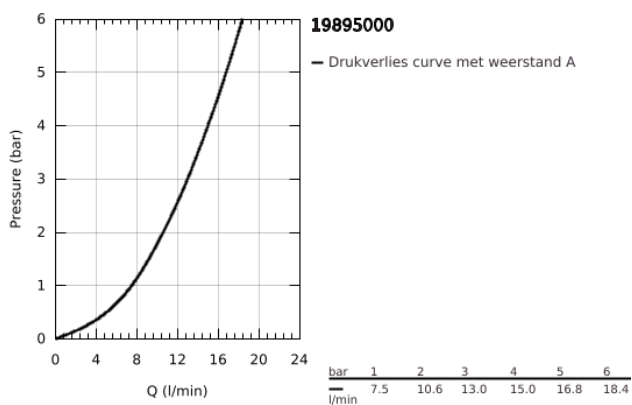

## 19 895 000 EUROCUBE TWEEGATS WASTAFELMENGKRAAN S-SIZE

### PRODUCTOMSCHRIJVING

- Kleur: chroom
- wandmontage
- alleen te gebruiken met ruwbouwsset 23 200
- let op: zonder inbouwdeel
- metalen rozet
- metalen hendel
- GROHE LongLife finish
- GROHE Aquaguide instelbare mousseur
- bouwmaat: 110 mm
- sprong: 171 mm