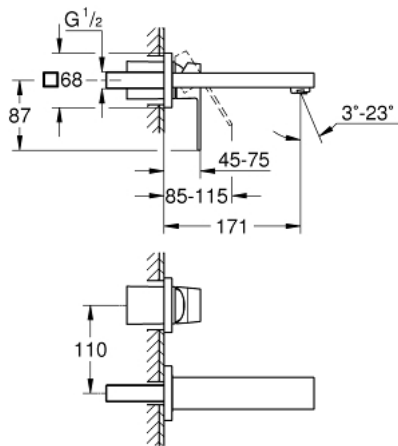

## 19 895 000 EUROCUBE TWEEGATS WASTAFELMENGKRAAN S-SIZE

### PRODUCTOMSCHRIJVING

- Kleur: chroom
- wandmontage
- alleen te gebruiken met ruwbouwsset 23 200
- let op: zonder inbouwdeel
- metalen rozet
- metalen hendel
- GROHE LongLife finish
- GROHE Aquaguide instelbare mousseur
- bouwmaat: 110 mm
- sprong: 171 mm

19 895 000 **EUROCUBE TWEEGATS WASTAFELMENGKRAAN**  
**S-SIZE**

**RESERVEONDERDELEN** , september 2010 – nu

- 1: Greep (Bestelnummer 46802000)
- 2: Straalregelaar (Bestelnummer 64451000)
- 3: Verlengset (Bestelnummer 46627000)\*