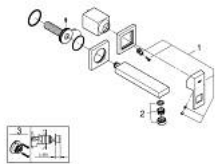

19 895 000 EUROCUBE MITIGEUR MONOCOMMANDE 2 TROUS LAVABO TAILLE S

DESCRIPTION DU PRODUIT

- Couleur: chromé
- montage mural
- à combiner impérativement avec 23 200
- attention : livré sans le corps encastré
- rosace en métal
- levier en métal
- finition GROHE LongLife
- GROHE AquaGuide mousseur ajustable
- entr'axe : 110 mm
- saillie : 171 mm

19 895 000 **EUROCUBE MITIGEUR MONOCOMMANDE 2 TROUS LAVABO**
TAILLE S

PIÈCES DE RECHANGE, septembre 2010 – maintenant

1: Levier (Numéro de commande 46802000)

2: Brise-jet (Numéro de commande 64451000)

3: Rallonge d'alimentation (Numéro de commande 46627000)*