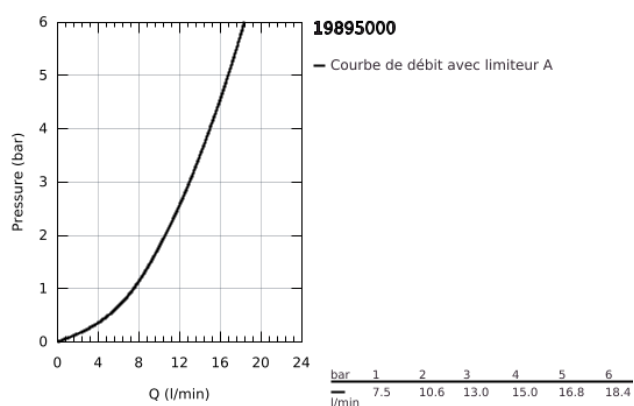

19 895 000 EUROCUBE MITIGEUR MONOCOMMANDE 2 TROUS LAVABO TAILLE S

DESCRIPTION DU PRODUIT

- Couleur: chromé
- montage mural
- à combiner impérativement avec 23 200
- attention : livré sans le corps encastré
- rosace en métal
- levier en métal
- finition GROHE LongLife
- GROHE AquaGuide mousseur ajustable
- entr'axe : 110 mm
- saillie : 171 mm