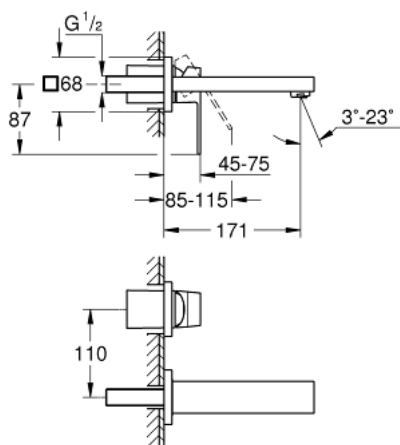

19 895 000 EUROCUBE MITIGEUR MONOCOMMANDE 2 TROUS LAVABO TAILLE S

DESCRIPTION DU PRODUIT

- Couleur: chromé
- montage mural
- à combiner impérativement avec 23 200
- attention : livré sans le corps encastré
- rosace en métal
- levier en métal
- finition GROHE LongLife
- GROHE AquaGuide mousseur ajustable
- entr'axe : 110 mm
- saillie : 171 mm

19 895 000 **EUROCUBE MITIGEUR MONOCOMMANDE 2 TROUS LAVABO**
TAILLE S

PIÈCES DE RECHANGE, septembre 2010 – maintenant

1: Levier (Numéro de commande 46802000)

2: Brise-jet (Numéro de commande 64451000)

3: Rallonge d'alimentation (Numéro de commande 46627000)*