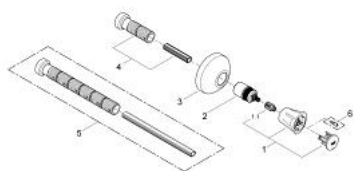

19 809 001 **COSTA L GREEPELEMENT VOOR STOPKRAAN**

PRODUCTOMSCHRIJVING

- Kleur: chroom
- alleen te gebruiken met ruwbouwset 35 028 000
- voor inbouwstopkranen 1/2", 3/4", 1"
- inbouwdiepte instelbaar 20-80 mm
- rozet met wand-afdichting
- schroefrozet
- metalen greep
- warmte geïsoleerd
- markering rood
- GROHE LongLife finish

19 809 001 **COSTA L GREEPELEMENT VOOR STOPKRAAN**

RESERVEONDERDELEN , februari 2008 – nu

- 1: Greep (Bestelnummer 45994000)
- 1.1: Klikverbinding (Bestelnummer 0538600M)
- 2: Spindelverlenging (Bestelnummer 45204000)
- 3: Rozet (Bestelnummer 45219000)
- 4: Verlengset 80 mm (Bestelnummer 45202000)
- 5: Verlengset 200 mm (Bestelnummer 45203000)*
- 6: Screw for Costa/Avina products (Bestelnummer 48013000)*