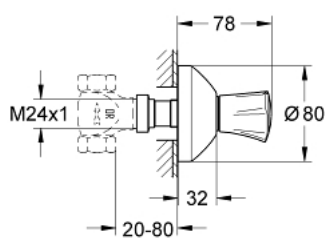

19 809 001 **COSTA L GREEPELEMENT VOOR STOPKRAAN**

PRODUCTOMSCHRIJVING

- Kleur: chroom
- alleen te gebruiken met ruwbouwset 35 028 000
- voor inbouwstopkranen 1/2", 3/4", 1"
- inbouwdiepte instelbaar 20-80 mm
- rozet met wand-afdichting
- schroefrozet
- metalen greep
- warmte geïsoleerd
- markering rood
- GROHE LongLife finish

19 809 001 **COSTA L GREEPELEMENT VOOR STOPKRAAN**

RESERVEONDERDELEN , februari 2008 – nu

- 1: Greep (Bestelnummer 45994000)
- 1.1: Klikverbinding (Bestelnummer 0538600M)
- 2: Spindelverlenging (Bestelnummer 45204000)
- 3: Rozet (Bestelnummer 45219000)
- 4: Verlengset 80 mm (Bestelnummer 45202000)
- 5: Verlengset 200 mm (Bestelnummer 45203000)*
- 6: Screw for Costa/Avina products (Bestelnummer 48013000)*