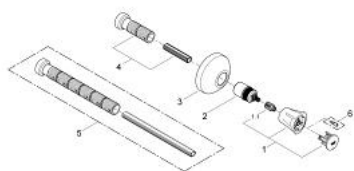

19 809 001 COSTA L FAÇADE POUR ROBINET D'ARRÊT ENCASTRÉ

DESCRIPTION DU PRODUIT

- Couleur: chromé
- à combiner impérativement avec 35 028 000
- pour robinets d'arrêt encastrés 1/2", 3/4", 1"
- profondeur réglable 20-80 mm
- rosace de finition étanché côté mur
- vissées
- poignée métallique
- avec isolation thermique
- pour eau pré-mitigée (marquage rouge)
- finition GROHE LongLife

19 809 001 **COSTA L FAÇADE POUR ROBINET D'ARRÊT ENCASTRÉ**

PIÈCES DE RECHANGE, février 2008 – maintenant

- 1: Tête complète (Numéro de commande 45994000)
- 1.1: Insert encliquetable (Numéro de commande 0538600M)
- 2: Allonge de tige (Numéro de commande 45204000)
- 3: Rosace (Numéro de commande 45219000)
- 4: Kit de prolongation 80 mm (Numéro de commande 45202000)
- 5: Kit de prolongation 200 mm (Numéro de commande 45203000)*
- 6: Vis (Numéro de commande 48013000)*