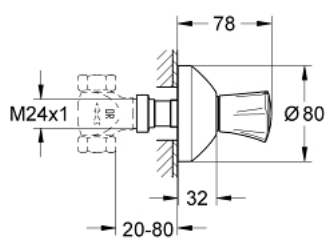

19 809 001 COSTA L FAÇADE POUR ROBINET D'ARRÊT ENCASTRÉ

DESCRIPTION DU PRODUIT

- Couleur: chromé
- à combiner impérativement avec 35 028 000
- pour robinets d'arrêt encastrés 1/2", 3/4", 1"
- profondeur réglable 20-80 mm
- rosace de finition étanché côté mur
- vissées
- poignée métallique
- avec isolation thermique
- pour eau pré-mitigée (marquage rouge)
- finition GROHE LongLife

19 809 001 **COSTA L FAÇADE POUR ROBINET D'ARRÊT ENCASTRÉ**

PIÈCES DE RECHANGE, février 2008 – maintenant

- 1: Tête complète (Numéro de commande 45994000)
- 1.1: Insert encliquetable (Numéro de commande 0538600M)
- 2: Allonge de tige (Numéro de commande 45204000)
- 3: Rosace (Numéro de commande 45219000)
- 4: Kit de prolongation 80 mm (Numéro de commande 45202000)
- 5: Kit de prolongation 200 mm (Numéro de commande 45203000)*
- 6: Vis (Numéro de commande 48013000)*