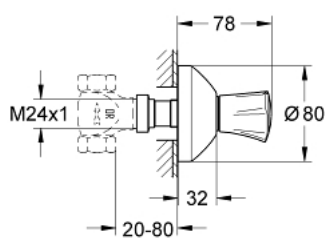

19 808 001 **COSTA L GREEPELEMENT VOOR STOPKRAAN**

PRODUCTOMSCHRIJVING

- Kleur: chroom
- alleen te gebruiken met ruwbouwset 35 028 000
- voor inbouwstopkranen 1/2", 3/4", 1"
- inbouwdiepte instelbaar 20-80 mm
- rozet met wand-afdichting
- schroefrozet
- metalen greep
- warmte geïsoleerd
- Markering: blauw
- GROHE LongLife finish

19 808 001 **COSTA L GREEPELEMENT VOOR STOPKRAAN**

RESERVEONDERDELEN , juni 2007 – nu

- 1: Greep (Bestelnummer 45994000)
- 1.1: Klikverbinding (Bestelnummer 0538600M)
- 2: Spindelverlenging (Bestelnummer 45204000)
- 3: Rozet (Bestelnummer 45219000)
- 4: Verlengset 80 mm (Bestelnummer 45202000)
- 5: Verlengset 200 mm (Bestelnummer 45203000)*
- 6: Screw for Costa/Avina products (Bestelnummer 48013000)*