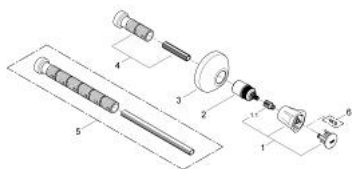

19 808 001 **COSTA L GREEPELEMENT VOOR STOPKRAAN**

PRODUCTOMSCHRIJVING

- Kleur: chroom
- alleen te gebruiken met ruwbouwset 35 028 000
- voor inbouwstopkranen 1/2", 3/4", 1"
- inbouwdiepte instelbaar 20-80 mm
- rozet met wand-afdichting
- schroefrozet
- metalen greep
- warmte geïsoleerd
- Markering: blauw
- GROHE LongLife finish

19 808 001 **COSTA L GREEPELEMENT VOOR STOPKRAAN**

RESERVEONDERDELEN , juni 2007 – nu

- 1: Greep (Bestelnummer 45994000)
- 1.1: Klikverbinding (Bestelnummer 0538600M)
- 2: Spindelverlenging (Bestelnummer 45204000)
- 3: Rozet (Bestelnummer 45219000)
- 4: Verlengset 80 mm (Bestelnummer 45202000)
- 5: Verlengset 200 mm (Bestelnummer 45203000)*
- 6: Screw for Costa/Avina products (Bestelnummer 48013000)*