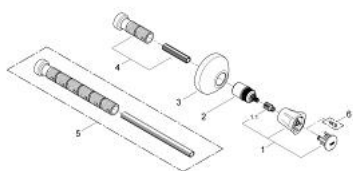

19 808 001 COSTA L FAÇADE POUR ROBINET D'ARRÊT ENCASTRÉ

DESCRIPTION DU PRODUIT

- Couleur: chromé
- à combiner impérativement avec 35 028 000
- pour robinets d'arrêt encastrés 1/2", 3/4", 1"
- profondeur réglable 20-80 mm
- rosace de finition étanché côté mur
- vissées
- poignée métallique
- avec isolation thermique
- marquage : bleu
- finition GROHE LongLife

19 808 001 **COSTA L FAÇADE POUR ROBINET D'ARRÊT ENCASTRÉ**

PIÈCES DE RECHANGE, juin 2007 – maintenant

- 1: Tête complète (Numéro de commande 45994000)
- 1.1: Insert encliquetable (Numéro de commande 0538600M)
- 2: Allonge de tige (Numéro de commande 45204000)
- 3: Rosace (Numéro de commande 45219000)
- 4: Kit de prolongation 80 mm (Numéro de commande 45202000)
- 5: Kit de prolongation 200 mm (Numéro de commande 45203000)*
- 6: Vis (Numéro de commande 48013000)*