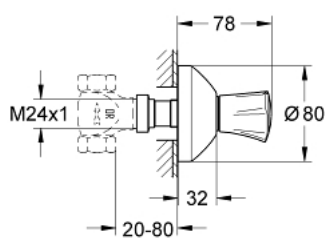

19 808 001 COSTA L FAÇADE POUR ROBINET D'ARRÊT ENCASTRÉ

DESCRIPTION DU PRODUIT

- Couleur: chromé
- à combiner impérativement avec 35 028 000
- pour robinets d'arrêt encastrés 1/2", 3/4", 1"
- profondeur réglable 20-80 mm
- rosace de finition étanché côté mur
- vissées
- poignée métallique
- avec isolation thermique
- marquage : bleu
- finition GROHE LongLife

19 808 001 **COSTA L FAÇADE POUR ROBINET D'ARRÊT ENCASTRÉ**

PIÈCES DE RECHANGE, juin 2007 – maintenant

- 1: Tête complète (Numéro de commande 45994000)
- 1.1: Insert encliquetable (Numéro de commande 0538600M)
- 2: Allonge de tige (Numéro de commande 45204000)
- 3: Rosace (Numéro de commande 45219000)
- 4: Kit de prolongation 80 mm (Numéro de commande 45202000)
- 5: Kit de prolongation 200 mm (Numéro de commande 45203000)*
- 6: Vis (Numéro de commande 48013000)*