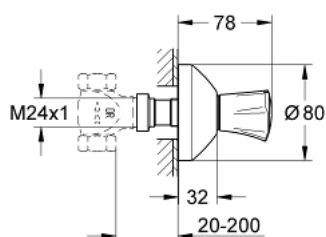

19 807 001 **COSTA L GREEPELEMENT VOOR STOPKRAAN**

PRODUCTOMSCHRIJVING

- Kleur: chroom
- alleen te gebruiken met ruwbouwset 35 028 000
- voor inbouwstopkranen 1/2", 3/4", 1"
- inbouwdiepte instelbaar 20 -200 mm
- rozet met wand-afdichting
- schroefrozet
- metalen greep
- warmte geïsoleerd
- markering rood
- GROHE LongLife finish

19 807 001 **COSTA L GREEPELEMENT VOOR STOPKRAAN**

RESERVEONDERDELEN, juni 2007 – nu

- 1: Greep (Bestelnummer 45994000)
- 1.1: Klikverbinding (Bestelnummer 0538600M)
- 2: Spindelverlenging (Bestelnummer 45204000)
- 3: Rozet (Bestelnummer 45219000)
- 4: Verlengset 200 mm (Bestelnummer 45203000)
- 5: Screw for Costa/Avina products (Bestelnummer 48013000)*