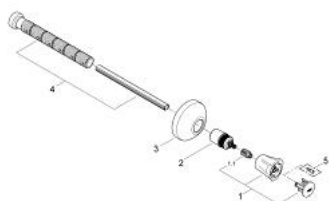

19 807 001 **COSTA L GREEPELEMENT VOOR STOPKRAAN**

PRODUCTOMSCHRIJVING

- Kleur: chroom
- alleen te gebruiken met ruwbouwset 35 028 000
- voor inbouwstopkranen 1/2", 3/4", 1"
- inbouwdiepte instelbaar 20 -200 mm
- rozet met wand-afdichting
- schroefrozet
- metalen greep
- warmte geïsoleerd
- markering rood
- GROHE LongLife finish

19 807 001 **COSTA L GREEPELEMENT VOOR STOPKRAAN**

RESERVEONDERDELEN, juni 2007 – nu

- 1: Greep (Bestelnummer 45994000)
- 1.1: Klikverbinding (Bestelnummer 0538600M)
- 2: Spindelverlenging (Bestelnummer 45204000)
- 3: Rozet (Bestelnummer 45219000)
- 4: Verlengset 200 mm (Bestelnummer 45203000)
- 5: Screw for Costa/Avina products (Bestelnummer 48013000)*