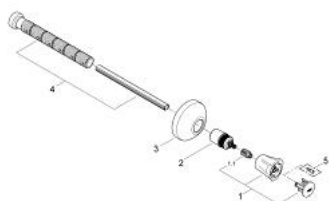

19 807 001 COSTA L FAÇADE POUR ROBINET D'ARRÊT ENCASTRÉ

DESCRIPTION DU PRODUIT

- Couleur: chromé
- à combiner impérativement avec 35 028 000
- pour robinets d'arrêt encastrés 1/2", 3/4", 1"
- profondeur réglable 20 - 200 mm
- rosace de finition étanché côté mur
- vissées
- poignée métallique
- avec isolation thermique
- pour eau pré-mitigée (marquage rouge)
- finition GROHE LongLife

19 807 001 **COSTA L FAÇADE POUR ROBINET D'ARRÊT ENCASTRÉ**

PIÈCES DE RECHANGE, juin 2007 – maintenant

- 1: Tête complète (Numéro de commande 45994000)
- 1.1: Insert encliquetable (Numéro de commande 0538600M)
- 2: Allonge de tige (Numéro de commande 45204000)
- 3: Rosace (Numéro de commande 45219000)
- 4: Kit de prolongation 200 mm (Numéro de commande 45203000)
- 5: Vis (Numéro de commande 48013000)*