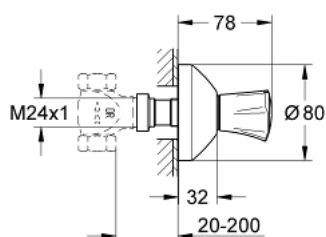

19 807 001 COSTA L FAÇADE POUR ROBINET D'ARRÊT ENCASTRÉ

DESCRIPTION DU PRODUIT

- Couleur: chromé
- à combiner impérativement avec 35 028 000
- pour robinets d'arrêt encastrés 1/2", 3/4", 1"
- profondeur réglable 20 - 200 mm
- rosace de finition étanché côté mur
- vissées
- poignée métallique
- avec isolation thermique
- pour eau pré-mitigée (marquage rouge)
- finition GROHE LongLife

19 807 001 **COSTA L FAÇADE POUR ROBINET D'ARRÊT ENCASTRÉ**

PIÈCES DE RECHANGE, juin 2007 – maintenant

- 1: Tête complète (Numéro de commande 45994000)
- 1.1: Insert encliquetable (Numéro de commande 0538600M)
- 2: Allonge de tige (Numéro de commande 45204000)
- 3: Rosace (Numéro de commande 45219000)
- 4: Kit de prolongation 200 mm (Numéro de commande 45203000)
- 5: Vis (Numéro de commande 48013000)*