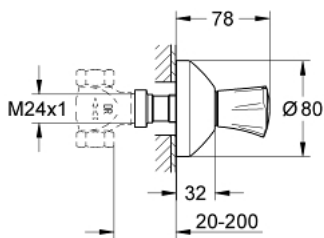

19 806 001 **COSTA L GREEPELEMENT VOOR STOPKRAAN**

PRODUCTOMSCHRIJVING

- Kleur: chroom
- alleen te gebruiken met ruwbouwset 35 028 000
- voor inbouwstopkranen 1/2", 3/4", 1"
- inbouwdiepte instelbaar 20 -200 mm
- rozet met wand-afdichting
- schroefrozet
- metalen greep
- warmte geïsoleerd
- Markering: blauw
- GROHE LongLife finish

19 806 001 **COSTA L GREEPELEMENT VOOR STOPKRAAN**

RESERVEONDERDELEN , juni 2007 – nu

- 1: Greep (Bestelnummer 45994000)
 - 1.1: Klikverbinding (Bestelnummer 0538600M)
 - 2: Spindelverlenging (Bestelnummer 45204000)
 - 3: Rozet (Bestelnummer 45219000)
 - 4: Verlengset 200 mm (Bestelnummer 45203000)
 - 5: Screw for Costa/Avina products (Bestelnummer 48013000)*
- * Optionele accessoires