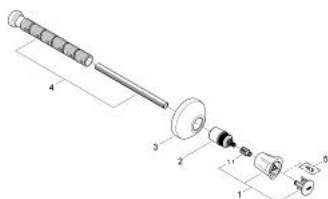

19 806 001 **COSTA L GREEPELEMENT VOOR STOPKRAAN**

PRODUCTOMSCHRIJVING

- Kleur: chroom
- alleen te gebruiken met ruwbouwset 35 028 000
- voor inbouwstopkranen 1/2", 3/4", 1"
- inbouwdiepte instelbaar 20 -200 mm
- rozet met wand-afdichting
- schroefrozet
- metalen greep
- warmte geïsoleerd
- Markering: blauw
- GROHE LongLife finish

19 806 001 **COSTA L GREEPELEMENT VOOR STOPKRAAN**

RESERVEONDERDELEN , juni 2007 – nu

- 1: Greep (Bestelnummer 45994000)
 - 1.1: Klikverbinding (Bestelnummer 0538600M)
 - 2: Spindelverlenging (Bestelnummer 45204000)
 - 3: Rozet (Bestelnummer 45219000)
 - 4: Verlengset 200 mm (Bestelnummer 45203000)
 - 5: Screw for Costa/Avina products (Bestelnummer 48013000)*
- * Optionele accessoires