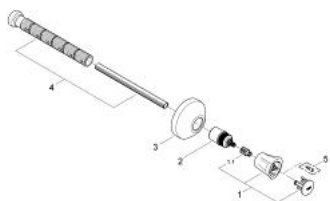

19 806 001 COSTA L FAÇADE POUR ROBINET D'ARRÊT ENCASTRÉ

DESCRIPTION DU PRODUIT

- Couleur: chromé
- à combiner impérativement avec 35 028 000
- pour robinets d'arrêt encastrés 1/2", 3/4", 1"
- profondeur réglable 20 - 200 mm
- rosace de finition étanché côté mur
- vissées
- poignée métallique
- avec isolation thermique
- marquage : bleu
- finition GROHE LongLife

19 806 001 **COSTA L FAÇADE POUR ROBINET D'ARRÊT ENCASTRÉ**

PIÈCES DE RECHANGE, juin 2007 – maintenant

- 1: Tête complète (Numéro de commande 45994000)
- 1.1: Insert encliquetable (Numéro de commande 0538600M)
- 2: Allonge de tige (Numéro de commande 45204000)
- 3: Rosace (Numéro de commande 45219000)
- 4: Kit de prolongation 200 mm (Numéro de commande 45203000)
- 5: Vis (Numéro de commande 48013000)*