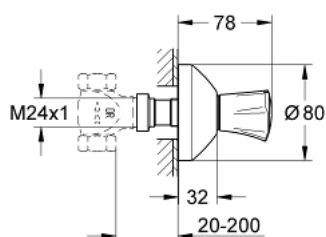

19 806 001 COSTA L FAÇADE POUR ROBINET D'ARRÊT ENCASTRÉ

DESCRIPTION DU PRODUIT

- Couleur: chromé
- à combiner impérativement avec 35 028 000
- pour robinets d'arrêt encastrés 1/2", 3/4", 1"
- profondeur réglable 20 - 200 mm
- rosace de finition étanché côté mur
- vissées
- poignée métallique
- avec isolation thermique
- marquage : bleu
- finition GROHE LongLife

19 806 001 **COSTA L FAÇADE POUR ROBINET D'ARRÊT ENCASTRÉ**

PIÈCES DE RECHANGE, juin 2007 – maintenant

- 1: Tête complète (Numéro de commande 45994000)
- 1.1: Insert encliquetable (Numéro de commande 0538600M)
- 2: Allonge de tige (Numéro de commande 45204000)
- 3: Rosace (Numéro de commande 45219000)
- 4: Kit de prolongation 200 mm (Numéro de commande 45203000)
- 5: Vis (Numéro de commande 48013000)*