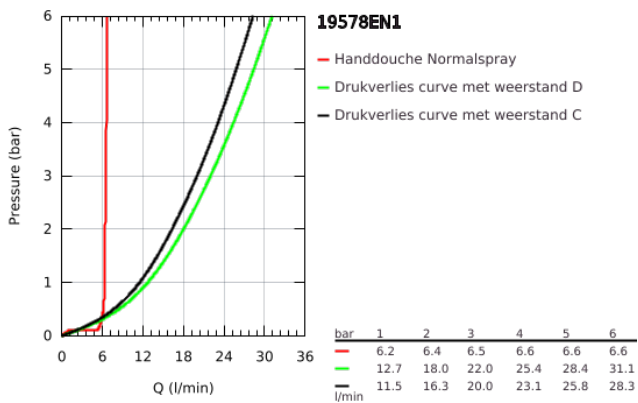

### PRODUCTOMSCHRIJVING

- Kleur: brushed nickel
- GROHE SilkMove 35 mm cartouche met keramische schijven
- met temperatuurbegrenzer
- GROHE LongLife finish
- voormonteerde baduitloop
- eengreepsmeng-bedieningselement
- metalen hendel
- baduitloop met mousseur
- omstelling: bad/douche
- metalen handdouche Stick
- metalen doucheslang 2000 mm (altijd chroom voor elke kleur van de set)
- flexibele aansluitslangen
- aansluiting voor doucheslang
- terugstroombeveiliging
- opbouwdeel voor 29 037 000 (optioneel)