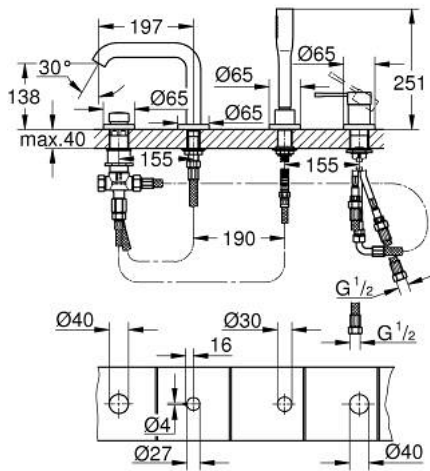

### PRODUCTOMSCHRIJVING

- Kleur: brushed nickel
- GROHE SilkMove 35 mm cartouche met keramische schijven
- met temperatuurbegrenzer
- GROHE LongLife finish
- voormonteerde baduitloop
- eengreepsmeng-bedieningselement
- metalen hendel
- baduitloop met mousseur
- omstelling: bad/douche
- metalen handdouche Stick
- metalen doucheslang 2000 mm (altijd chroom voor elke kleur van de set)
- flexibele aansluitslangen
- aansluiting voor doucheslang
- terugstroombeveiliging
- opbouwdeel voor 29 037 000 (optioneel)

### RESERVEONDERDELEN , februari 2016 – nu

- 1: Greep (Bestelnummer 46916EN0)
- 2: Cartouche (Bestelnummer 46374000)
- 3: Aansluitslang (Bestelnummer 07227000)
- 4: Zeef (Bestelnummer 0700200M)
- 5: Conische moer (Bestelnummer 08864EN0)
- 6: Terugloopveer (Bestelnummer 00869000)
- 7: Omstelknop (Bestelnummer 46721EN0)
- 8: Omstelling bad/douche (Bestelnummer 45443000)
- 8.1: O-Ring Ø6 x Ø2 (Bestelnummer 0128300M)
- 8.2: O-Ring (Bestelnummer 0120500M)
- 9: Kraan montageset (Bestelnummer 45444000)
- 10: Terugslagklep (Bestelnummer 08565000)
- 11: Aansluitslang (Bestelnummer 07300000)
- 12: Aansluitslang (Bestelnummer 48018000)
- 13: Mousseur (Bestelnummer 13926000)
- 14: Metalen doucheslang (Bestelnummer 28146000)
- 15: Sleutel voor bovenstuk  $\frac{3}{4}$  (Bestelnummer 19332000)\*