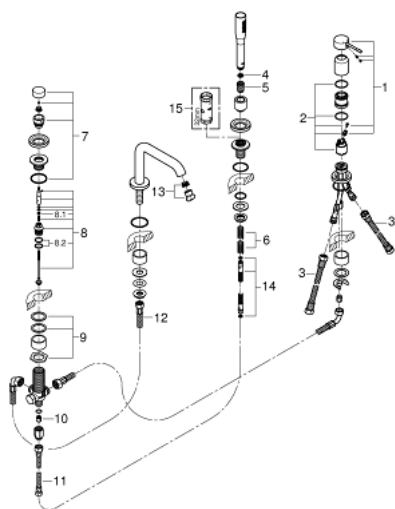

19 578 EN1 ESSENCE COMBINÉ MONOCOMMANDE 4 TROUS MONTAGE AVEC OU SANS CHÂSSIS

DESCRIPTION DU PRODUIT

- Couleur: brushed nickel
- GROHE SilkMove: cartouche en céramique 35 mm
- avec limiteur de température
- Finition GROHE LongLife
- bec bain
- élément de commande mitigeur monocommande
- levier en métal
- bec de remplissage baignoire avec mousseur
- inverseur bain/douche
- douche à main Stick en métal
- flexible de douche en métal de 2000 mm (toujours chromé pour toutes les couleurs de l'ensemble)
- flexible(s) de raccordement souple(s)
- raccord pour flexible douchette
- protection anti-retour
- peut être combiné avec 29 037 000 (optionnel)

19 578 EN1 ESSENCE COMBINÉ MONOCOMMANDE 4 TROUS MONTAGE AVEC OU SANS CHÂSSIS

PIÈCES DE RECHANGE, février 2016 – maintenant

- 1: Levier (Numéro de commande 46916EN0)
- 2: Cartouche (Numéro de commande 46374000)
- 3: Tube d'alimentation (Numéro de commande 07227000)
- 4: Filtre (Numéro de commande 0700200M)
- 5: Cône d'écrou (Numéro de commande 08864EN0)
- 6: Ressort de rappel (Numéro de commande 00869000)
- 7: Bouton d'inverseur (Numéro de commande 46721EN0)
- 8: Mécanisme d'inverseur (Numéro de commande 45443000)
- 8.1: Joint torique 6 x 2 (Numéro de commande 0128300M)
- 8.2: Joint torique 35 x 2 (Numéro de commande 0120500M)
- 9: raccord vissé de tige (Numéro de commande 45444000)
- 10: Clapet anti-retour (Numéro de commande 08565000)
- 11: Tube d'alimentation (Numéro de commande 07300000)
- 12: Tube d'alimentation (Numéro de commande 48018000)
- 13: Mousseur (Numéro de commande 13926000)
- 14: Relaxaflex Flexible métallique (Numéro de commande 28146000)
- 15: Clé 14 (Numéro de commande 19332000)*