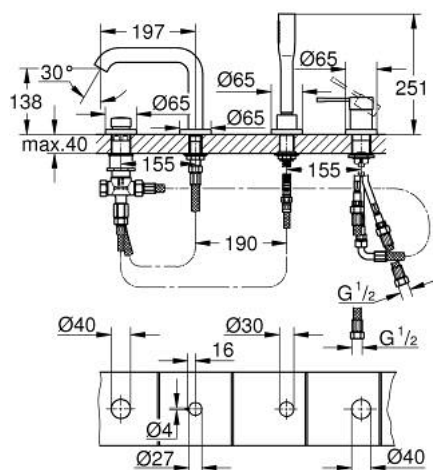

19 578 EN1 ESSENCE COMBINÉ MONOCOMMANDE 4 TROUS MONTAGE AVEC OU SANS CHÂSSIS

DESCRIPTION DU PRODUIT

- Couleur: brushed nickel
- GROHE SilkMove: cartouche en céramique 35 mm
- avec limiteur de température
- Finition GROHE LongLife
- bec bain
- élément de commande mitigeur monocommande
- levier en métal
- bec de remplissage baignoire avec mousseur
- inverseur bain/douche
- douche à main Stick en métal
- flexible de douche en métal de 2000 mm (toujours chromé pour toutes les couleurs de l'ensemble)
- flexible(s) de raccordement souple(s)
- raccord pour flexible douchette
- protection anti-retour
- peut être combiné avec 29 037 000 (optionnel)

19 578 EN1 ESSENCE COMBINÉ MONOCOMMANDE 4 TROUS MONTAGE AVEC OU SANS CHÂSSIS

PIÈCES DE RECHANGE, février 2016 – maintenant

- 1: Levier (Numéro de commande 46916EN0)
- 2: Cartouche (Numéro de commande 46374000)
- 3: Tube d'alimentation (Numéro de commande 07227000)
- 4: Filtre (Numéro de commande 0700200M)
- 5: Cône d'écrou (Numéro de commande 08864EN0)
- 6: Ressort de rappel (Numéro de commande 00869000)
- 7: Bouton d'inverseur (Numéro de commande 46721EN0)
- 8: Mécanisme d'inverseur (Numéro de commande 45443000)
- 8.1: Joint torique 6 x 2 (Numéro de commande 0128300M)
- 8.2: Joint torique 35 x 2 (Numéro de commande 0120500M)
- 9: raccord vissé de tige (Numéro de commande 45444000)
- 10: Clapet anti-retour (Numéro de commande 08565000)
- 11: Tube d'alimentation (Numéro de commande 07300000)
- 12: Tube d'alimentation (Numéro de commande 48018000)
- 13: Mousseur (Numéro de commande 13926000)
- 14: Relaxaflex Flexible métallique (Numéro de commande 28146000)
- 15: Clé 14 (Numéro de commande 19332000)*