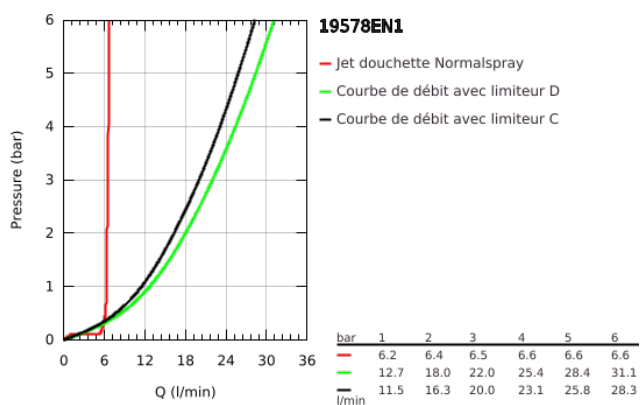

19 578 EN1 ESSENCE COMBINÉ MONOCOMMANDE 4 TROUS MONTAGE AVEC OU SANS CHÂSSIS

DESCRIPTION DU PRODUIT

- Couleur: brushed nickel
- GROHE SilkMove: cartouche en céramique 35 mm
- avec limiteur de température
- Finition GROHE LongLife
- bec bain
- élément de commande mitigeur monocommande
- levier en métal
- bec de remplissage baignoire avec mousseur
- inverseur bain/douche
- douche à main Stick en métal
- flexible de douche en métal de 2000 mm (toujours chromé pour toutes les couleurs de l'ensemble)
- flexible(s) de raccordement souple(s)
- raccord pour flexible douchette
- protection anti-retour
- peut être combiné avec 29 037 000 (optionnel)

19 578 EN1 ESSENCE COMBINÉ MONOCOMMANDE 4 TROUS MONTAGE AVEC OU SANS CHÂSSIS

PIÈCES DE RECHANGE, février 2016 – maintenant

- 1: Levier (Numéro de commande 46916EN0)
- 2: Cartouche (Numéro de commande 46374000)
- 3: Tube d'alimentation (Numéro de commande 07227000)
- 4: Filtre (Numéro de commande 0700200M)
- 5: Cône d'écrou (Numéro de commande 08864EN0)
- 6: Ressort de rappel (Numéro de commande 00869000)
- 7: Bouton d'inverseur (Numéro de commande 46721EN0)
- 8: Mécanisme d'inverseur (Numéro de commande 45443000)
- 8.1: Joint torique 6 x 2 (Numéro de commande 0128300M)
- 8.2: Joint torique 35 x 2 (Numéro de commande 0120500M)
- 9: raccord vissé de tige (Numéro de commande 45444000)
- 10: Clapet anti-retour (Numéro de commande 08565000)
- 11: Tube d'alimentation (Numéro de commande 07300000)
- 12: Tube d'alimentation (Numéro de commande 48018000)
- 13: Mousseur (Numéro de commande 13926000)
- 14: Relaxaflex Flexible métallique (Numéro de commande 28146000)
- 15: Clé 14 (Numéro de commande 19332000)*