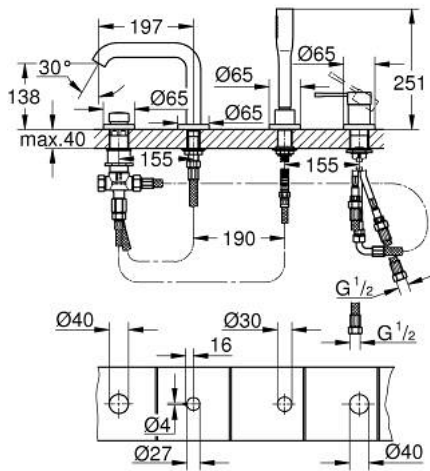

19 578 DL1 ESSENCE VIERGATS BADRANDCOMBINATIE

PRODUCTOMSCHRIJVING

- Kleur: brushed warm sunset
- GROHE SilkMove 35 mm cartouche met keramische schijven
- met temperatuurbegrenzer
- GROHE LongLife finish
- voormonteerde baduitloop
- eengreepsmeng-bedieningselement
- metalen hendel
- baduitloop met mousseur
- omstelling: bad/douche
- metalen handdouche Stick
- metalen doucheslang 2000 mm (altijd chroom voor elke kleur van de set)
- flexibele aansluitslangen
- aansluiting voor doucheslang
- terugstroombeveiliging
- opbouwdeel voor 29 037 000 (optioneel)