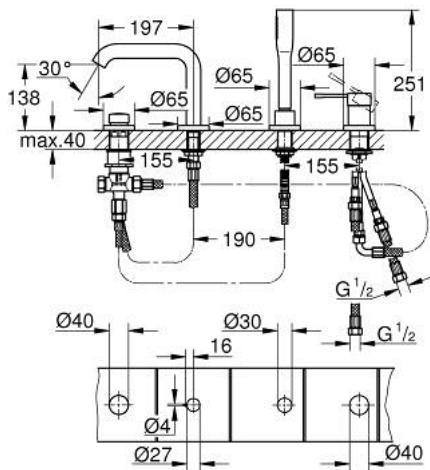

19 578 DL1 ESSENCE COMBINÉ MONOCOMMANDE 4 TROUS MONTAGE AVEC OU SANS CHÂSSIS

DESCRIPTION DU PRODUIT

- Couleur: brushed warm sunset
- GROHE SilkMove: cartouche en céramique 35 mm
- avec limiteur de température
- Finition GROHE LongLife
- bec bain
- élément de commande mitigeur monocommande
- levier en métal
- bec de remplissage baignoire avec mousseur
- inverseur bain/douche
- douche à main Stick en métal
- flexible de douche en métal de 2000 mm (toujours chromé pour toutes les couleurs de l'ensemble)
- flexible(s) de raccordement souple(s)
- raccord pour flexible douchette
- protection anti-retour
- peut être combiné avec 29 037 000 (optionnel)