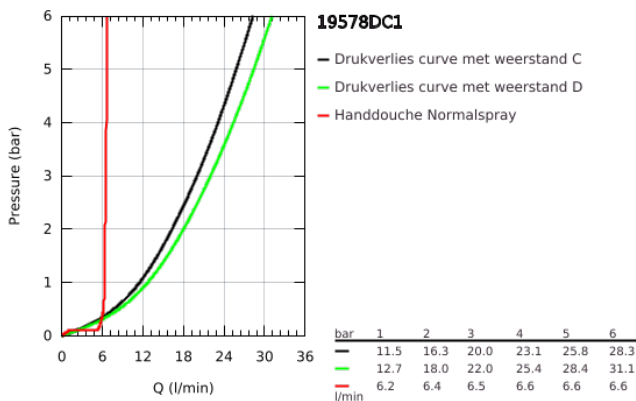

### PRODUCTOMSCHRIJVING

- Kleur: supersteel
- GROHE SilkMove 35 mm cartouche met keramische schijven
- met temperatuurbegrenzer
- GROHE LongLife finish
- voormonteerde baduitloop
- eengreepsmeng-bedieningselement
- metalen hendel
- baduitloop met mousseur
- omstelling: bad/douche
- metalen handdouche Stick
- metalen doucheslang 2000 mm (altijd chroom voor elke kleur van de set)
- flexibele aansluitslangen
- aansluiting voor doucheslang
- terugstroombeveiliging
- opbouwdeel voor 29 037 000 (optioneel)