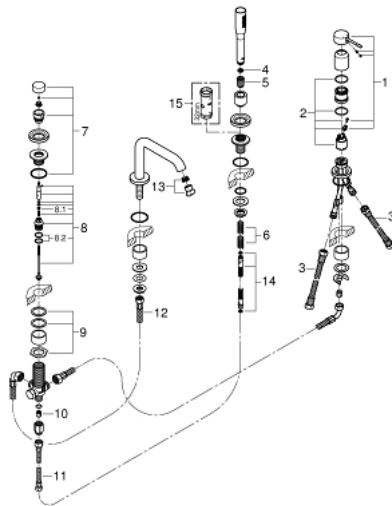

19 578 DC1 ESSENCE COMBINÉ MONOCOMMANDE 4 TROUS MONTAGE AVEC OU SANS CHÂSSIS

DESCRIPTION DU PRODUIT

- Couleur: supersteel
- GROHE SilkMove: cartouche en céramique 35 mm
- avec limiteur de température
- Finition GROHE LongLife
- bec bain
- élément de commande mitigeur monocommande
- levier en métal
- bec de remplissage baignoire avec mousseur
- inverseur bain/douche
- douche à main Stick en métal
- flexible de douche en métal de 2000 mm (toujours chromé pour toutes les couleurs de l'ensemble)
- flexible(s) de raccordement souple(s)
- raccord pour flexible douchette
- protection anti-retour
- peut être combiné avec 29 037 000 (optionnel)

19 578 DC1 ESSENCE COMBINÉ MONOCOMMANDE 4 TROUS MONTAGE AVEC OU SANS CHÂSSIS

PIÈCES DE RECHANGE, janvier 2016 – maintenant

- 1: Levier (Numéro de commande 46916DC0)
- 2: Cartouche (Numéro de commande 46374000)
- 3: Tube d'alimentation (Numéro de commande 07227000)
- 4: Filtre (Numéro de commande 0700200M)
- 5: Cône d'écrou (Numéro de commande 08864DC0)
- 6: Ressort de rappel (Numéro de commande 00869000)
- 7: Bouton d'inverseur (Numéro de commande 46721DC0)
- 8: Mécanisme d'inverseur (Numéro de commande 45443000)
- 8.1: Joint torique 6 x 2 (Numéro de commande 0128300M)
- 8.2: Joint torique 35 x 2 (Numéro de commande 0120500M)
- 9: raccord vissé de tige (Numéro de commande 45444000)
- 10: Clapet anti-retour (Numéro de commande 08565000)
- 11: Tube d'alimentation (Numéro de commande 07300000)
- 12: Tube d'alimentation (Numéro de commande 48018000)
- 13: Mousseur (Numéro de commande 13926000)
- 14: Relaxaflex Flexible métallique (Numéro de commande 28146000)
- 15: Clé 14 (Numéro de commande 19332000)*