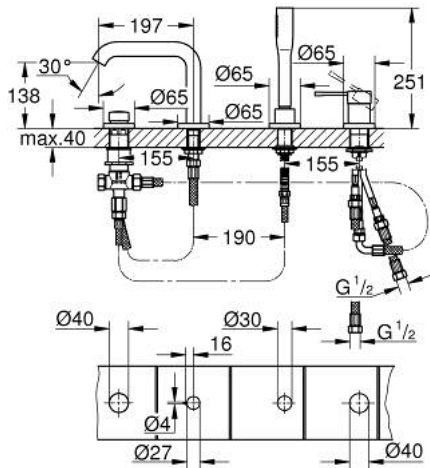

19 578 DC1 ESSENCE COMBINÉ MONOCOMMANDE 4 TROUS MONTAGE AVEC OU SANS CHÂSSIS

DESCRIPTION DU PRODUIT

- Couleur: supersteel
- GROHE SilkMove: cartouche en céramique 35 mm
- avec limiteur de température
- Finition GROHE LongLife
- bec bain
- élément de commande mitigeur monocommande
- levier en métal
- bec de remplissage baignoire avec mousseur
- inverseur bain/douche
- douche à main Stick en métal
- flexible de douche en métal de 2000 mm (toujours chromé pour toutes les couleurs de l'ensemble)
- flexible(s) de raccordement souple(s)
- raccord pour flexible douchette
- protection anti-retour
- peut être combiné avec 29 037 000 (optionnel)

19 578 DC1 ESSENCE COMBINÉ MONOCOMMANDE 4 TROUS MONTAGE AVEC OU SANS CHÂSSIS

PIÈCES DE RECHANGE, janvier 2016 – maintenant

- 1: Levier (Numéro de commande 46916DC0)
- 2: Cartouche (Numéro de commande 46374000)
- 3: Tube d'alimentation (Numéro de commande 07227000)
- 4: Filtre (Numéro de commande 0700200M)
- 5: Cône d'écrou (Numéro de commande 08864DC0)
- 6: Ressort de rappel (Numéro de commande 00869000)
- 7: Bouton d'inverseur (Numéro de commande 46721DC0)
- 8: Mécanisme d'inverseur (Numéro de commande 45443000)
- 8.1: Joint torique 6 x 2 (Numéro de commande 0128300M)
- 8.2: Joint torique 35 x 2 (Numéro de commande 0120500M)
- 9: raccord vissé de tige (Numéro de commande 45444000)
- 10: Clapet anti-retour (Numéro de commande 08565000)
- 11: Tube d'alimentation (Numéro de commande 07300000)
- 12: Tube d'alimentation (Numéro de commande 48018000)
- 13: Mousseur (Numéro de commande 13926000)
- 14: Relaxaflex Flexible métallique (Numéro de commande 28146000)
- 15: Clé 14 (Numéro de commande 19332000)*