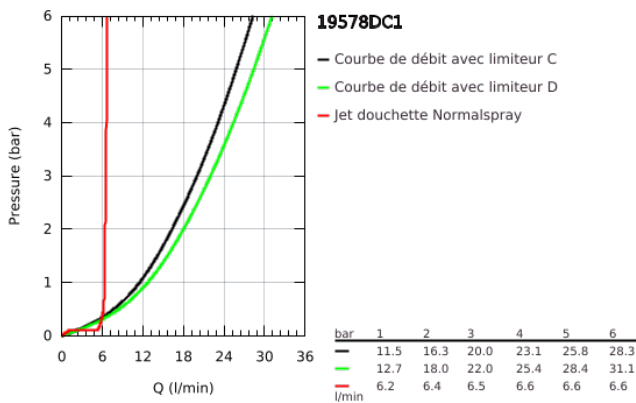

19 578 DC1 ESSENCE COMBINÉ MONOCOMMANDE 4 TROUS MONTAGE AVEC OU SANS CHÂSSIS

DESCRIPTION DU PRODUIT

- Couleur: supersteel
- GROHE SilkMove: cartouche en céramique 35 mm
- avec limiteur de température
- Finition GROHE LongLife
- bec bain
- élément de commande mitigeur monocommande
- levier en métal
- bec de remplissage baignoire avec mousseur
- inverseur bain/douche
- douche à main Stick en métal
- flexible de douche en métal de 2000 mm (toujours chromé pour toutes les couleurs de l'ensemble)
- flexible(s) de raccordement souple(s)
- raccord pour flexible douchette
- protection anti-retour
- peut être combiné avec 29 037 000 (optionnel)

19 578 DC1 ESSENCE COMBINÉ MONOCOMMANDE 4 TROUS MONTAGE AVEC OU SANS CHÂSSIS

PIÈCES DE RECHANGE, janvier 2016 – maintenant

- 1: Levier (Numéro de commande 46916DC0)
- 2: Cartouche (Numéro de commande 46374000)
- 3: Tube d'alimentation (Numéro de commande 07227000)
- 4: Filtre (Numéro de commande 0700200M)
- 5: Cône d'écrou (Numéro de commande 08864DC0)
- 6: Ressort de rappel (Numéro de commande 00869000)
- 7: Bouton d'inverseur (Numéro de commande 46721DC0)
- 8: Mécanisme d'inverseur (Numéro de commande 45443000)
- 8.1: Joint torique 6 x 2 (Numéro de commande 0128300M)
- 8.2: Joint torique 35 x 2 (Numéro de commande 0120500M)
- 9: raccord vissé de tige (Numéro de commande 45444000)
- 10: Clapet anti-retour (Numéro de commande 08565000)
- 11: Tube d'alimentation (Numéro de commande 07300000)
- 12: Tube d'alimentation (Numéro de commande 48018000)
- 13: Mousseur (Numéro de commande 13926000)
- 14: Relaxaflex Flexible métallique (Numéro de commande 28146000)
- 15: Clé 14 (Numéro de commande 19332000)*