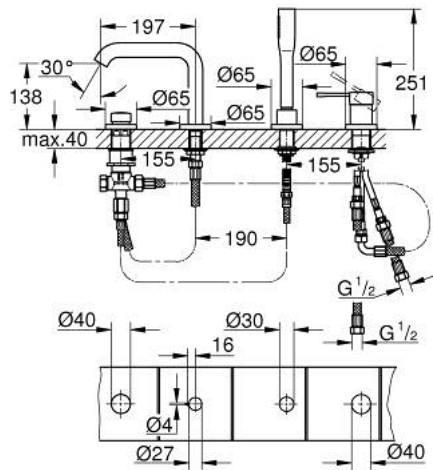

19 578 BE1 ESSENCE VIERGATS BADRANDCOMBINATIE

PRODUCTOMSCHRIJVING

- Kleur: nickel
- GROHE SilkMove 35 mm cartouche met keramische schijven
- met temperatuurbegrenzer
- GROHE LongLife finish
- voormonteerde baduitloop
- eengreepsmeng-bedieningselement
- metalen hendel
- baduitloop met mousseur
- omstelling: bad/douche
- metalen handdouche Stick
- metalen doucheslang 2000 mm (altijd chroom voor elke kleur van de set)
- flexibele aansluitslangen
- aansluiting voor doucheslang
- terugstroombeveiliging
- opbouwdeel voor 29 037 000 (optioneel)