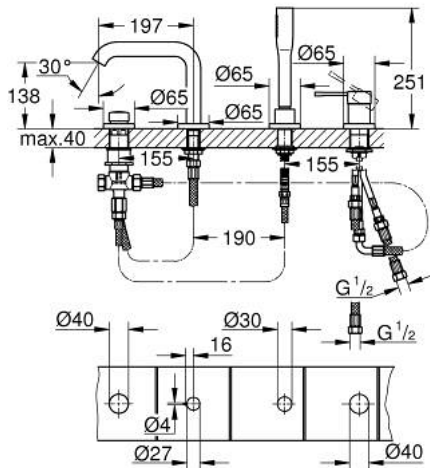

19 578 BE1 ESSENCE COMBINÉ MONOCOMMANDE 4 TROUS MONTAGE AVEC OU SANS CHÂSSIS

DESCRIPTION DU PRODUIT

- Couleur: nickel
- GROHE SilkMove: cartouche en céramique 35 mm
- avec limiteur de température
- Finition GROHE LongLife
- bec bain
- élément de commande mitigeur monocommande
- levier en métal
- bec de remplissage baignoire avec mousseur
- inverseur bain/douche
- douche à main Stick en métal
- flexible de douche en métal de 2000 mm (toujours chromé pour toutes les couleurs de l'ensemble)
- flexible(s) de raccordement souple(s)
- raccord pour flexible douchette
- protection anti-retour
- peut être combiné avec 29 037 000 (optionnel)