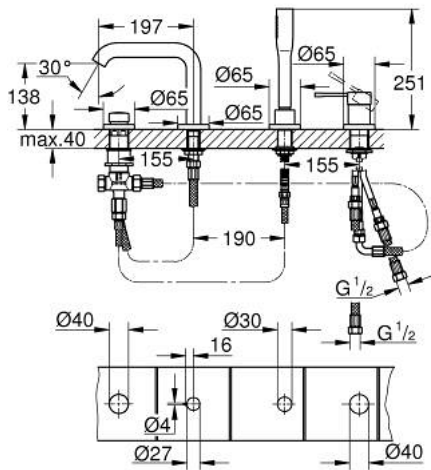

## 19 578 A01 ESSENCE VIERGATS BADRANDCOMBINATIE

### PRODUCTOMSCHRIJVING

- Kleur: hard graphite
- GROHE SilkMove 35 mm cartouche met keramische schijven
- met temperatuurbegrenzer
- GROHE LongLife finish
- voormonteerde baduitloop
- eengreepsmeng-bedieningselement
- metalen hendel
- baduitloop met mousseur
- omstelling: bad/douche
- metalen handdouche Stick
- metalen doucheslang 2000 mm (altijd chroom voor elke kleur van de set)
- flexibele aansluitslangen
- aansluiting voor doucheslang
- terugstroombeveiliging
- opbouwdeel voor 29 037 000 (optioneel)