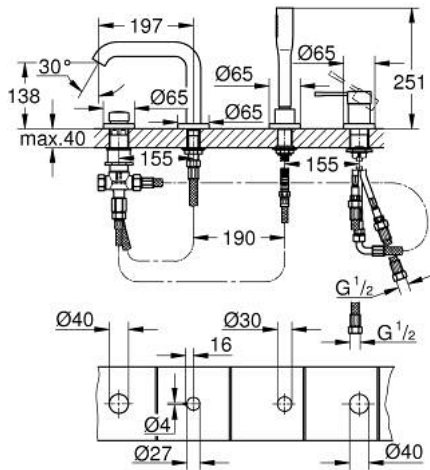

19 578 A01 ESSENCE COMBINÉ MONOCOMMANDE 4 TROUS MONTAGE AVEC OU SANS CHÂSSIS

DESCRIPTION DU PRODUIT

- Couleur: hard graphite
- GROHE SilkMove: cartouche en céramique 35 mm
- avec limiteur de température
- Finition GROHE LongLife
- bec bain
- élément de commande mitigeur monocommande
- levier en métal
- bec de remplissage baignoire avec mousseur
- inverseur bain/douche
- douche à main Stick en métal
- flexible de douche en métal de 2000 mm (toujours chromé pour toutes les couleurs de l'ensemble)
- flexible(s) de raccordement souple(s)
- raccord pour flexible douchette
- protection anti-retour
- peut être combiné avec 29 037 000 (optionnel)