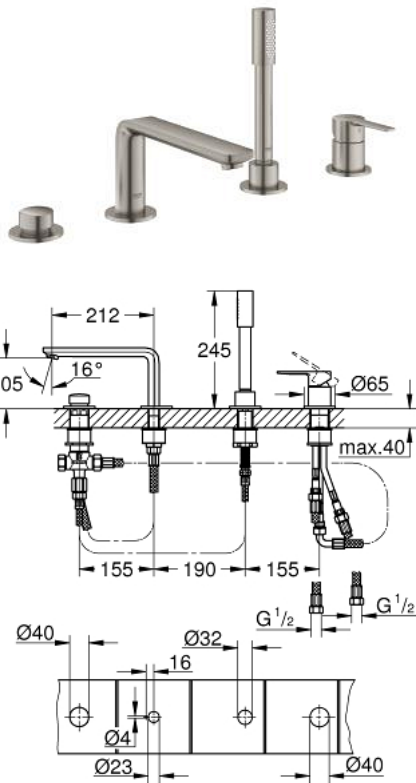

## 19 577 DC1 LINEARE VIERGATS BADRANDCOMBINATIE

### PRODUCTOMSCHRIJVING

- Kleur: supersteel
- GROHE SilkMove 35 mm cartouche met keramische schijven
- met temperatuurbegrenzer
- GROHE LongLife finish
- voormonteerde baduitloop
- eengreepsmeng-bedieningselement
- metalen hendel
- baduitloop met mousseur
- omstelling: bad/douche
- metalen handdouche Stick
- metalen doucheslang 2000 mm (altijd chroom voor elke kleur van de set)
- flexibele aansluitslangen
- aansluiting voor doucheslang
- terugstroombeveiliging
- opbouwdeel voor 29 037 000 (optioneel)

### RESERVEONDERDELEN , september 2016 – nu

- 1: Greep (Bestelnummer 46983DC0)
- 2: Cartouche (Bestelnummer 46374000)
- 3: Aansluitslang (Bestelnummer 07227000)
- 4: Zeef (Bestelnummer 0700200M)
- 5: Conische moer (Bestelnummer 08864DC0)
- 6: Terugloopplaat (Bestelnummer 00869000)
- 7: Omstelknop (Bestelnummer 46721DC0)
- 8: Omstelling bad/douche (Bestelnummer 45443000)
- 8.1: O-Ring Ø6 x Ø2 (Bestelnummer 0128300M)
- 8.2: O-Ring (Bestelnummer 0120500M)
- 9: Kraan montageset (Bestelnummer 45444000)
- 10: Terugslagklep (Bestelnummer 08565000)
- 11: Aansluitslang (Bestelnummer 07300000)
- 12: Aansluitslang (Bestelnummer 48018000)
- 13: Mousseur (Bestelnummer 13941DC0)
- 14: Metalen doucheslang (Bestelnummer 28146000)
- 15: Sleutel voor bovenstuk  $\frac{3}{4}$  (Bestelnummer 19332000)\*