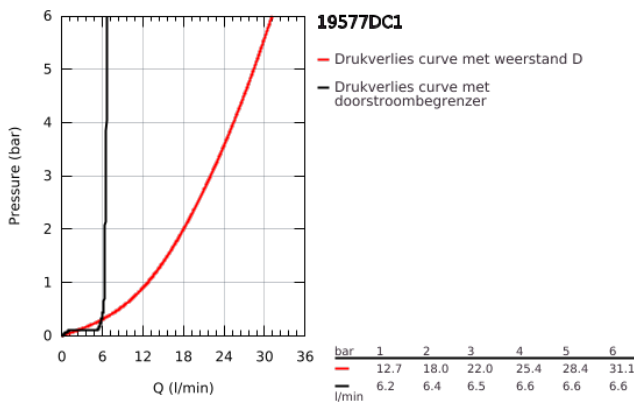

## 19 577 DC1 LINEARE VIERGATS BADRANDCOMBINATIE

### PRODUCTOMSCHRIJVING

- Kleur: supersteel
- GROHE SilkMove 35 mm cartouche met keramische schijven
- met temperatuurbegrenzer
- GROHE LongLife finish
- voormonteerde baduitloop
- eengreepsmeng-bedieningselement
- metalen hendel
- baduitloop met mousseur
- omstelling: bad/douche
- metalen handdouche Stick
- metalen doucheslang 2000 mm (altijd chroom voor elke kleur van de set)
- flexibele aansluitslangen
- aansluiting voor doucheslang
- terugstroombeveiliging
- opbouwdeel voor 29 037 000 (optioneel)