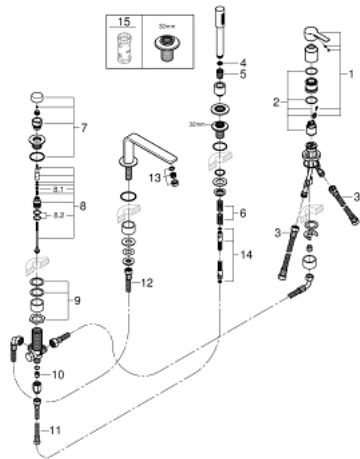

## 19 577 DC1 LINEARE VIERGATS BADRANDCOMBINATIE

### PRODUCTOMSCHRIJVING

- Kleur: supersteel
- GROHE SilkMove 35 mm cartouche met keramische schijven
- met temperatuurbegrenzer
- GROHE LongLife finish
- voormonteerde baduitloop
- eengreepsmeng-bedieningselement
- metalen hendel
- baduitloop met mousseur
- omstelling: bad/douche
- metalen handdouche Stick
- metalen doucheslang 2000 mm (altijd chroom voor elke kleur van de set)
- flexibele aansluitslangen
- aansluiting voor doucheslang
- terugstroombeveiliging
- opbouwdeel voor 29 037 000 (optioneel)

### RESERVEONDERDELEN , september 2016 – nu

- 1: Greep (Bestelnummer 46983DC0)
- 2: Cartouche (Bestelnummer 46374000)
- 3: Aansluitslang (Bestelnummer 07227000)
- 4: Zeef (Bestelnummer 0700200M)
- 5: Conische moer (Bestelnummer 08864DC0)
- 6: Terugloopplaat (Bestelnummer 00869000)
- 7: Omstelknop (Bestelnummer 46721DC0)
- 8: Omstelling bad/douche (Bestelnummer 45443000)
- 8.1: O-Ring Ø6 x Ø2 (Bestelnummer 0128300M)
- 8.2: O-Ring (Bestelnummer 0120500M)
- 9: Kraan montageset (Bestelnummer 45444000)
- 10: Terugslagklep (Bestelnummer 08565000)
- 11: Aansluitslang (Bestelnummer 07300000)
- 12: Aansluitslang (Bestelnummer 48018000)
- 13: Mousseur (Bestelnummer 13941DC0)
- 14: Metalen doucheslang (Bestelnummer 28146000)
- 15: Sleutel voor bovenstuk  $\frac{3}{4}$  (Bestelnummer 19332000)\*