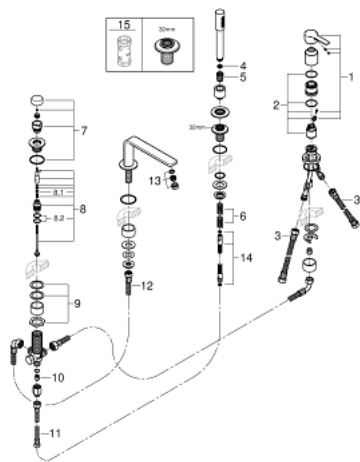

19 577 AL1 LINEARE VIERGATS BADRANDCOMBINATIE

PRODUCTOMSCHRIJVING

- Kleur: brushed hard graphite
- GROHE SilkMove 35 mm cartouche met keramische schijven
- met temperatuurbegrenzer
- GROHE LongLife finish
- voormonteerde baduitloop
- eengreepsmeng-bedieningselement
- metalen hendel
- baduitloop met mousseur
- omstelling: bad/douche
- metalen handdouche Stick
- metalen doucheslang 2000 mm (altijd chroom voor elke kleur van de set)
- flexibele aansluitslangen
- aansluiting voor doucheslang
- terugstroombeveiliging
- opbouwdeel voor 29 037 000 (optioneel)

19 577 AL1 LINEARE VIERGATS BADRANDCOMBINATIE

RESERVEONDERDELEN , maart 2019 – nu

- 1: Greep (Bestelnummer 46983AL0)
- 2: Cartouche (Bestelnummer 46374000)
- 3: Aansluitslang (Bestelnummer 07227000)
- 4: Zeef (Bestelnummer 0700200M)
- 5: Conische moer (Bestelnummer 08864AL0)
- 6: Terugloopplaat (Bestelnummer 00869000)
- 7: Omstelknop (Bestelnummer 46721AL0)
- 8: Omstelling bad/douche (Bestelnummer 45443000)
- 8.1: O-Ring Ø6 x Ø2 (Bestelnummer 0128300M)
- 8.2: O-Ring (Bestelnummer 0120500M)
- 9: Kraan montageset (Bestelnummer 45444000)
- 10: Terugschakelaar (Bestelnummer 08565000)
- 11: Aansluitslang (Bestelnummer 07300000)
- 12: Aansluitslang (Bestelnummer 48018000)
- 13: Mousseur (Bestelnummer 13941AL0)
- 14: Metalen doucheslang (Bestelnummer 28146000)
- 15: Sleutel voor bovenstuk ¾ (Bestelnummer 19332000)*