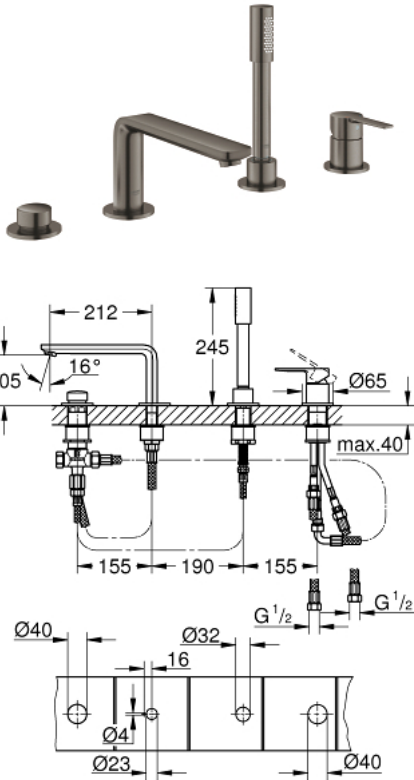

19 577 AL1 LINEARE VIERGATS BADRANDCOMBINATIE

PRODUCTOMSCHRIJVING

- Kleur: brushed hard graphite
- GROHE SilkMove 35 mm cartouche met keramische schijven
- met temperatuurbegrenzer
- GROHE LongLife finish
- voormonteerde baduitloop
- eengreepsmeng-bedieningselement
- metalen hendel
- baduitloop met mousseur
- omstelling: bad/douche
- metalen handdouche Stick
- metalen doucheslang 2000 mm (altijd chroom voor elke kleur van de set)
- flexibele aansluitslangen
- aansluiting voor doucheslang
- terugstroombeveiliging
- opbouwdeel voor 29 037 000 (optioneel)

19 577 AL1 LINEARE VIERGATS BADRANDCOMBINATIE

RESERVEONDERDELEN , maart 2019 – nu

- 1: Greep (Bestelnummer 46983AL0)
- 2: Cartouche (Bestelnummer 46374000)
- 3: Aansluitslang (Bestelnummer 07227000)
- 4: Zeef (Bestelnummer 0700200M)
- 5: Conische moer (Bestelnummer 08864AL0)
- 6: Terugloopplaat (Bestelnummer 00869000)
- 7: Omstelknop (Bestelnummer 46721AL0)
- 8: Omstelling bad/douche (Bestelnummer 45443000)
- 8.1: O-Ring Ø6 x Ø2 (Bestelnummer 0128300M)
- 8.2: O-Ring (Bestelnummer 0120500M)
- 9: Kraan montageset (Bestelnummer 45444000)
- 10: Terugschakelaar (Bestelnummer 08565000)
- 11: Aansluitslang (Bestelnummer 07300000)
- 12: Aansluitslang (Bestelnummer 48018000)
- 13: Mousseur (Bestelnummer 13941AL0)
- 14: Metalen doucheslang (Bestelnummer 28146000)
- 15: Sleutel voor bovenstuk ¾ (Bestelnummer 19332000)*