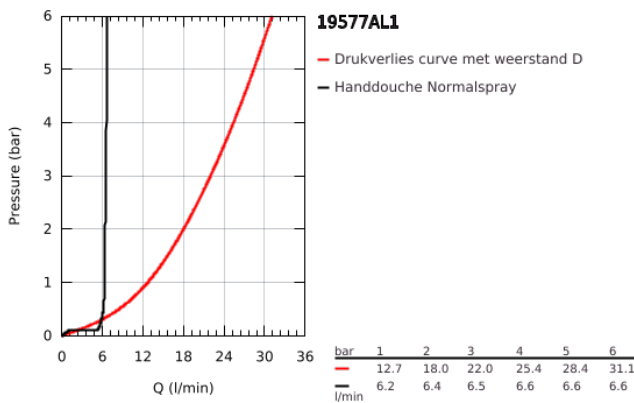

19 577 AL1 LINEARE VIERGATS BADRANDCOMBINATIE

PRODUCTOMSCHRIJVING

- Kleur: brushed hard graphite
- GROHE SilkMove 35 mm cartouche met keramische schijven
- met temperatuurbegrenzer
- GROHE LongLife finish
- voormonteerde baduitloop
- eengreepsmeng-bedieningselement
- metalen hendel
- baduitloop met mousseur
- omstelling: bad/douche
- metalen handdouche Stick
- metalen doucheslang 2000 mm (altijd chroom voor elke kleur van de set)
- flexibele aansluitslangen
- aansluiting voor doucheslang
- terugstroombeveiliging
- opbouwdeel voor 29 037 000 (optioneel)