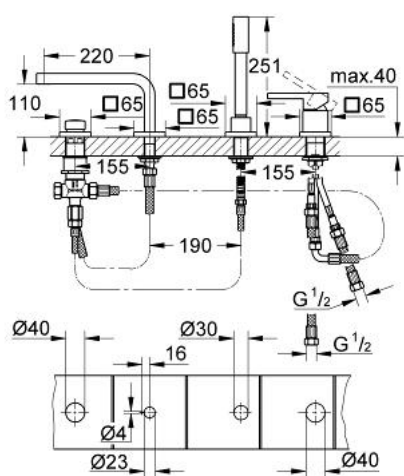

### PRODUCTOMSCHRIJVING

- Kleur: chroom
- GROHE SilkMove 46 mm cartouche met keramische schijven
- GROHE LongLife finish
- bestaande uit:
  - voormonteerde baduitloop
  - eengreepsmeng-bedieningselement
  - baduitloop met mousseur
  - omstelling: bad/douche
  - handdouche Sena (28 341 000)
  - metalen doucheslang 2000 mm en slangdoorvoer
  - flexibele aansluitslangen
  - aansluiting voor doucheslang
  - terugstroombeveiliging
  - opbouwdeel voor 29 037 000 (optioneel)

### RESERVEONDERDELEN , maart 2015 – nu

1: Greep (Bestelnummer 46583000)

2: Afdekkap

(Bestelnummer 46722000)

3: Cartouche (Bestelnummer 46048000)

4: Aansluitslang (Bestelnummer 07227000)

5: Zeef (Bestelnummer 0700200M)

6: Conische moer (Bestelnummer 08864000)

7: Terugloopplaat (Bestelnummer 00869000)

8: Omstelknop (Bestelnummer 46721000)

9: Omstelling bad/douche (Bestelnummer 45443000)

9.1: O-Ring Ø6 x Ø2 (Bestelnummer 0128300M)

9.2: O-Ring (Bestelnummer 0120500M)

10: Kraan montageset (Bestelnummer 45444000)

11: Terugslagklep (Bestelnummer 08565000)

12: Aansluitslang (Bestelnummer 07300000)

13: Mousseur (Bestelnummer 13926000)

14: Aansluitslang (Bestelnummer 48018000)