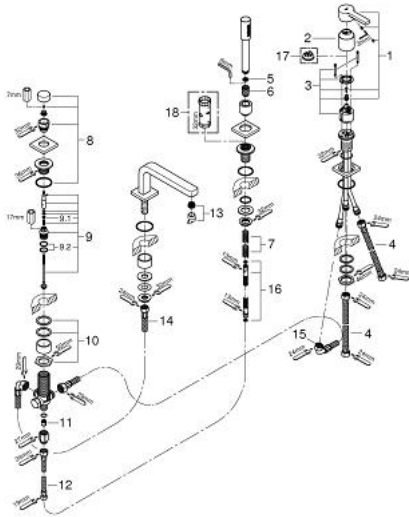

### PRODUCTOMSCHRIJVING

- Kleur: chroom
- GROHE SilkMove 46 mm cartouche met keramische schijven
- GROHE LongLife finish
- bestaande uit:
  - voormonteerde baduitloop
  - eengreepsmeng-bedieningselement
  - baduitloop met mousseur
  - omstelling: bad/douche
  - handdouche Sena (28 341 000)
  - metalen doucheslang 2000 mm en slangdoorvoer
  - flexibele aansluitslangen
  - aansluiting voor doucheslang
  - terugstroombeveiliging
  - opbouwdeel voor 29 037 000 (optioneel)

### RESERVEONDERDELEN , maart 2015 – nu

1: Greep (Bestelnummer 46583000)

2: Afdekkap

(Bestelnummer 46722000)

3: Cartouche (Bestelnummer 46048000)

4: Aansluitslang (Bestelnummer 07227000)

5: Zeef (Bestelnummer 0700200M)

6: Conische moer (Bestelnummer 08864000)

7: Terugloopplaat (Bestelnummer 00869000)

8: Omstelknop (Bestelnummer 46721000)

9: Omstelling bad/douche (Bestelnummer 45443000)

9.1: O-Ring Ø6 x Ø2 (Bestelnummer 0128300M)

9.2: O-Ring (Bestelnummer 0120500M)

10: Kraan montageset (Bestelnummer 45444000)

11: Terugslagklep (Bestelnummer 08565000)

12: Aansluitslang (Bestelnummer 07300000)

13: Mousseur (Bestelnummer 13926000)

14: Aansluitslang (Bestelnummer 48018000)