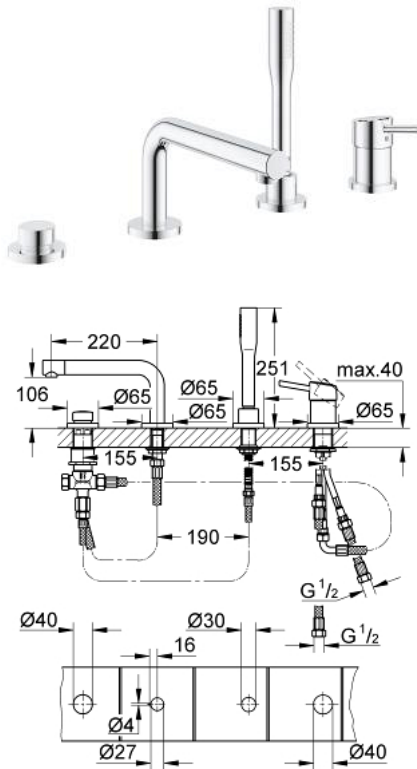

19 576 002 CONCETTO COMBINÉ MONOCOMMANDE 4 TROUS MONTAGE AVEC OU SANS CHÂSSIS

DESCRIPTION DU PRODUIT

- Couleur: chromé
- GROHE SilkMove: cartouche en céramique 46 mm
- finition GROHE LongLife
- constitué de :
- bec bain
- élément de commande mitigeur monocommande
- bec de remplissage baignoire avec mousseur
- inverseur bain/douche
- Douchette Euphoria Cosmopolitan 6,6 l/min
- flexible de douche en métal de 2000 mm (toujours chromé pour toutes les couleurs de l'ensemble)
- flexible(s) de raccordement souple(s)
- raccord pour flexible douchette
- protection anti-retour
- châssis optionnel (29 037 000)

19 576 002 CONCETTO COMBINÉ MONOCOMMANDE 4 TROUS MONTAGE AVEC OU SANS CHÂSSIS

PIÈCES DE RECHANGE, novembre 2016 – maintenant

- 1: Levier (Numéro de commande 46723000)
- 2: Capuchon de recouvrement (Numéro de commande 46727000)
- 3: Cartouche (Numéro de commande 46048000)
- 4: Tube d'alimentation (Numéro de commande 07227000)
- 5: Filtre (Numéro de commande 0700200M)
- 6: Cône d'écrou (Numéro de commande 08864000)
- 7: Ressort de rappel (Numéro de commande 00869000)
- 8: Bouton d'inverseur (Numéro de commande 46721000)
- 9: Mécanisme d'inverseur (Numéro de commande 45443000)
- 9.1: Joint torique 6 x 2 (Numéro de commande 0128300M)
- 9.2: Joint torique 35 x 2 (Numéro de commande 0120500M)
- 10: raccord vissé de tige (Numéro de commande 45444000)
- 11: Clapet anti-retour (Numéro de commande 08565000)
- 12: Tube d'alimentation (Numéro de commande 07300000)
- 13: Brise-jet (Numéro de commande 46724000)
- 14: Tube d'alimentation (Numéro de commande 48018000)
- 15: Tube d'alimentation (Numéro de commande 48017000)
- 16: Relaxaflex Flexible métallique (Numéro de commande 28146000)
- 17: Limiteur de température (Numéro de commande 46375000)*
- 18: Clé 14 (Numéro de commande 19332000)*