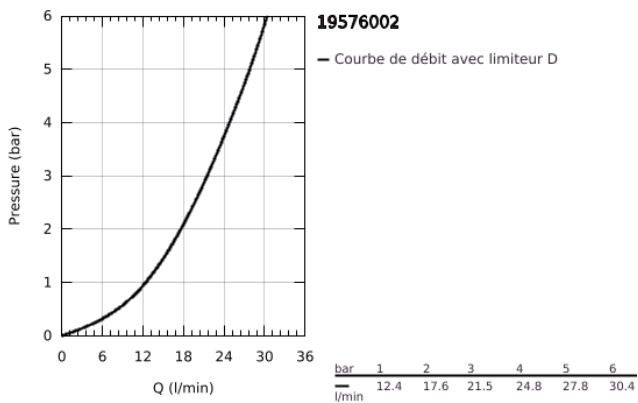

19 576 002 CONCETTO COMBINÉ MONOCOMMANDE 4 TROUS MONTAGE AVEC OU SANS CHÂSSIS

DESCRIPTION DU PRODUIT

- Couleur: chromé
- GROHE SilkMove: cartouche en céramique 46 mm
- finition GROHE LongLife
- constitué de :
- bec bain
- élément de commande mitigeur monocommande
- bec de remplissage baignoire avec mousseur
- inverseur bain/douche
- Douchette Euphoria Cosmopolitan 6,6 l/min
- flexible de douche en métal de 2000 mm (toujours chromé pour toutes les couleurs de l'ensemble)
- flexible(s) de raccordement souple(s)
- raccord pour flexible douchette
- protection anti-retour
- châssis optionnel (29 037 000)

19 576 002 CONCETTO COMBINÉ MONOCOMMANDE 4 TROUS MONTAGE AVEC OU SANS CHÂSSIS

PIÈCES DE RECHANGE, novembre 2016 – maintenant

- 1: Levier (Numéro de commande 46723000)
- 2: Capuchon de recouvrement (Numéro de commande 46727000)
- 3: Cartouche (Numéro de commande 46048000)
- 4: Tube d'alimentation (Numéro de commande 07227000)
- 5: Filtre (Numéro de commande 0700200M)
- 6: Cône d'écrou (Numéro de commande 08864000)
- 7: Ressort de rappel (Numéro de commande 00869000)
- 8: Bouton d'inverseur (Numéro de commande 46721000)
- 9: Mécanisme d'inverseur (Numéro de commande 45443000)
- 9.1: Joint torique 6 x 2 (Numéro de commande 0128300M)
- 9.2: Joint torique 35 x 2 (Numéro de commande 0120500M)
- 10: raccord vissé de tige (Numéro de commande 45444000)
- 11: Clapet anti-retour (Numéro de commande 08565000)
- 12: Tube d'alimentation (Numéro de commande 07300000)
- 13: Brise-jet (Numéro de commande 46724000)
- 14: Tube d'alimentation (Numéro de commande 48018000)
- 15: Tube d'alimentation (Numéro de commande 48017000)
- 16: Relaxaflex Flexible métallique (Numéro de commande 28146000)
- 17: Limiteur de température (Numéro de commande 46375000)*
- 18: Clé 14 (Numéro de commande 19332000)*