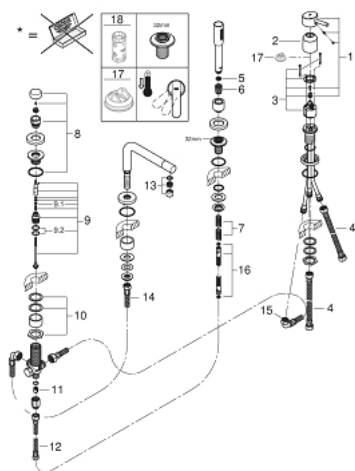

19 576 002 CONCETTO COMBINÉ MONOCOMMANDE 4 TROUS MONTAGE AVEC OU SANS CHÂSSIS

DESCRIPTION DU PRODUIT

- Couleur: chromé
- GROHE SilkMove: cartouche en céramique 46 mm
- finition GROHE LongLife
- constitué de :
- bec bain
- élément de commande mitigeur monocommande
- bec de remplissage baignoire avec mousseur
- inverseur bain/douche
- Douchette Euphoria Cosmopolitan 6,6 l/min
- flexible de douche en métal de 2000 mm (toujours chromé pour toutes les couleurs de l'ensemble)
- flexible(s) de raccordement souple(s)
- raccord pour flexible douchette
- protection anti-retour
- châssis optionnel (29 037 000)

19 576 002 CONCETTO COMBINÉ MONOCOMMANDE 4 TROUS MONTAGE AVEC OU SANS CHÂSSIS

PIÈCES DE RECHANGE, novembre 2016 – maintenant

- 1: Levier (Numéro de commande 46723000)
- 2: Capuchon de recouvrement (Numéro de commande 46727000)
- 3: Cartouche (Numéro de commande 46048000)
- 4: Tube d'alimentation (Numéro de commande 07227000)
- 5: Filtre (Numéro de commande 0700200M)
- 6: Cône d'écrou (Numéro de commande 08864000)
- 7: Ressort de rappel (Numéro de commande 00869000)
- 8: Bouton d'inverseur (Numéro de commande 46721000)
- 9: Mécanisme d'inverseur (Numéro de commande 45443000)
- 9.1: Joint torique 6 x 2 (Numéro de commande 0128300M)
- 9.2: Joint torique 35 x 2 (Numéro de commande 0120500M)
- 10: raccord vissé de tige (Numéro de commande 45444000)
- 11: Clapet anti-retour (Numéro de commande 08565000)
- 12: Tube d'alimentation (Numéro de commande 07300000)
- 13: Brise-jet (Numéro de commande 46724000)
- 14: Tube d'alimentation (Numéro de commande 48018000)
- 15: Tube d'alimentation (Numéro de commande 48017000)
- 16: Relaxaflex Flexible métallique (Numéro de commande 28146000)
- 17: Limiteur de température (Numéro de commande 46375000)*
- 18: Clé 14 (Numéro de commande 19332000)*