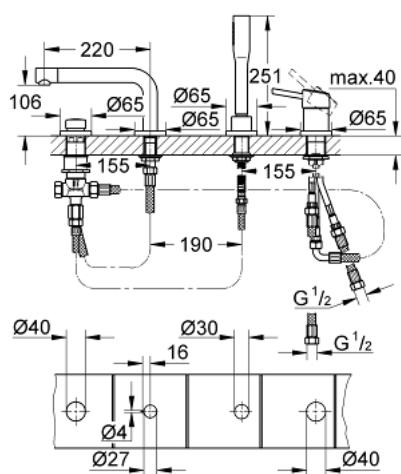

### PRODUCTOMSCHRIJVING

- Kleur: chroom
- GROHE SilkMove 46 mm cartouche met keramische schijven
- GROHE LongLife finish
- bestaande uit:
  - voormonteerde baduitloop
  - eengreepsmeng-bedieningselement
  - baduitloop met mousseur
  - omstelling: bad/douche
- Euphoria Cosmopolitan handdouche (27 400)
- metalen doucheslang 2000 mm en slangdoorvoer
- flexibele aansluitslangen
- aansluiting voor doucheslang
- terugstroombeveiliging
- kan gecombineerd worden met 29 037 000 (optioneel)

### RESERVEONDERDELEN , maart 2015 – nu

1: Greep (Bestelnummer 46723000)

2: Afdekkap

(Bestelnummer 46727000)

3: Cartouche (Bestelnummer 46048000)

4: Aansluitslang (Bestelnummer 07227000)

5: Zeef (Bestelnummer 0700200M)

6: Conische moer (Bestelnummer 08864000)

7: Terugloopplveer (Bestelnummer 00869000)

8: Omstelknop (Bestelnummer 46721000)

9: Omstelling bad/douche (Bestelnummer 45443000)

9.1: O-Ring Ø6 x Ø2 (Bestelnummer 0128300M)