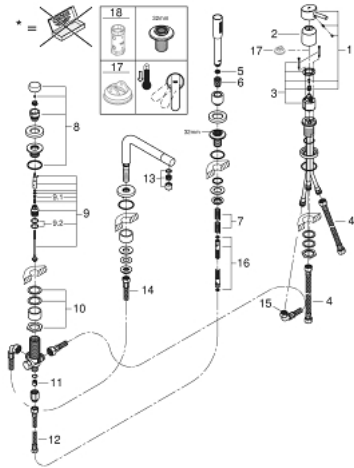

### PRODUCTOMSCHRIJVING

- Kleur: chroom
- GROHE SilkMove 46 mm cartouche met keramische schijven
- GROHE LongLife finish
- bestaande uit:
  - voormonteerde baduitloop
  - eengreepsmeng-bedieningselement
  - baduitloop met mousseur
  - omstelling: bad/douche
- Euphoria Cosmopolitan handdouche (27 400)
- metalen doucheslang 2000 mm en slangdoorvoer
- flexibele aansluitslangen
- aansluiting voor doucheslang
- terugstroombeveiliging
- kan gecombineerd worden met 29 037 000 (optioneel)

### RESERVEONDERDELEN , maart 2015 – nu

1: Greep (Bestelnummer 46723000)

2: Afdekkap

(Bestelnummer 46727000)

3: Cartouche (Bestelnummer 46048000)

4: Aansluitslang (Bestelnummer 07227000)

5: Zeef (Bestelnummer 0700200M)

6: Conische moer (Bestelnummer 08864000)

7: Terugloopplveer (Bestelnummer 00869000)

8: Omstelknop (Bestelnummer 46721000)

9: Omstelling bad/douche (Bestelnummer 45443000)

9.1: O-Ring Ø6 x Ø2 (Bestelnummer 0128300M)

9.2: O-Ring (Bestelnummer 0120500M)

10: Kraan montageset (Bestelnummer 45444000)

11: Terugslagklep (Bestelnummer 08565000)

12: Aansluitslang (Bestelnummer 07300000)

13: Straalregelaar (Bestelnummer 46724000)