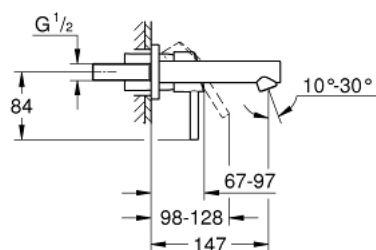

19 575 001 **CONCETTO TWEEGATS WASTAFELMENGKRAAN** **S-SIZE**

PRODUCTOMSCHRIJVING

- Kleur: chroom
- wandmontage
- alleen te gebruiken met ruwbouwsset 23 571 000 / 32 635 000
- let op: zonder inbouwdeel
- metalen rozet
- metalen hendel
- GROHE LongLife finish
- GROHE Aquaguide instelbare mousseur
- bouwmaat: 110 mm
- sprong: 147 mm

19 575 001 **CONCETTO TWEEGATS WASTAFELMENGKRAAN**
S-SIZE

RESERVEONDERDELEN , maart 2010 – nu

1: Greep (Bestelnummer 46756000)

2: Mousseur (Bestelnummer 48072000)

3: Verlengset (Bestelnummer 46627000)*

* Optionele accessoires