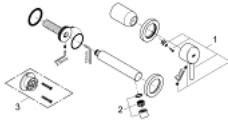

19 575 001 **CONCETTO TWEEGATS WASTAFELMENGKRAAN** **S-SIZE**

PRODUCTOMSCHRIJVING

- Kleur: chroom
- wandmontage
- alleen te gebruiken met ruwbouwsset 23 571 000 / 32 635 000
- let op: zonder inbouwdeel
- metalen rozet
- metalen hendel
- GROHE LongLife finish
- GROHE Aquaguide instelbare mousseur
- bouwmaat: 110 mm
- sprong: 147 mm

19 575 001 **CONCETTO TWEEGATS WASTAFELMENGKRAAN**
S-SIZE

RESERVEONDERDELEN , maart 2010 – nu

1: Greep (Bestelnummer 46756000)

2: Mousseur (Bestelnummer 48072000)

3: Verlengset (Bestelnummer 46627000)*

* Optionele accessoires