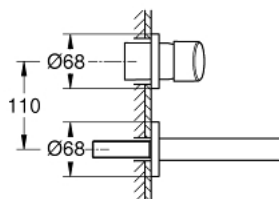

19 575 001 **CONCETTO TWEEGATS WASTAFELMENGKRAAN** **S-SIZE**

PRODUCTOMSCHRIJVING

- Kleur: chroom
- wandmontage
- alleen te gebruiken met ruwbouwsset 23 571 000 / 32 635 000
- let op: zonder inbouwdeel
- metalen rozet
- metalen hendel
- GROHE LongLife finish
- GROHE Aquaguide instelbare mousseur
- bouwmaat: 110 mm
- sprong: 147 mm

19 575 001 **CONCETTO TWEEGATS WASTAFELMENGKRAAN**
S-SIZE

RESERVEONDERDELEN , maart 2010 – nu

1: Greep (Bestelnummer 46756000)

2: Mousseur (Bestelnummer 48072000)

3: Verlengset (Bestelnummer 46627000)*

* Optionele accessoires