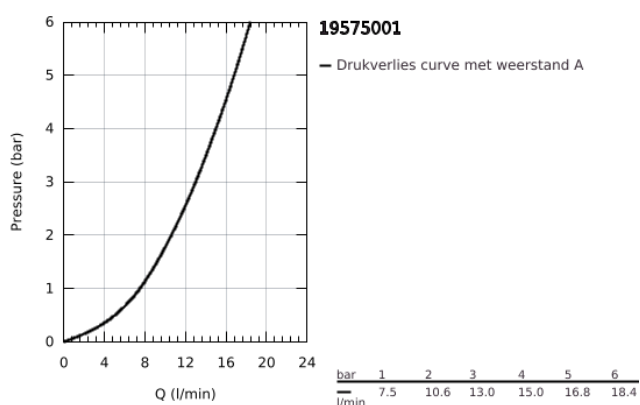

19 575 001 **CONCETTO TWEEGATS WASTAFELMENGKRAAN** **S-SIZE**

PRODUCTOMSCHRIJVING

- Kleur: chroom
- wandmontage
- alleen te gebruiken met ruwbouwsset 23 571 000 / 32 635 000
- let op: zonder inbouwdeel
- metalen rozet
- metalen hendel
- GROHE LongLife finish
- GROHE Aquaguide instelbare mousseur
- bouwmaat: 110 mm
- sprong: 147 mm

19 575 001 **CONCETTO TWEEGATS WASTAFELMENGKRAAN**
S-SIZE

RESERVEONDERDELEN , maart 2010 – nu

1: Greep (Bestelnummer 46756000)

2: Mousseur (Bestelnummer 48072000)

3: Verlengset (Bestelnummer 46627000)*

* Optionele accessoires