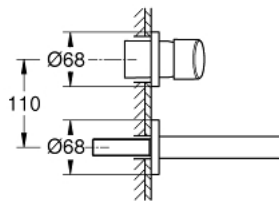

19 575 001 **CONCETTO MITIGEUR MONOCOMMANDE 2 TROUS LAVABO**  
**TAILLE S**

**DESCRIPTION DU PRODUIT**

- Couleur: chromé
- montage mural
- à combiner impérativement avec 23 571 000 / 32 635 000
- attention : livré sans le corps encastré
- rosace en métal
- levier en métal
- finition GROHE LongLife
- GROHE AquaGuide mousseur ajustable
- entr'axe: 110 mm
- Saillie 147 mm

19 575 001 **CONCETTO MITIGEUR MONOCOMMANDE 2 TROUS LAVABO**  
**TAILLE S**

**PIÈCES DE RECHANGE**, mars 2010 – maintenant

1: Levier (Numéro de commande 46756000)

2: Mousseur (Numéro de commande 48072000)