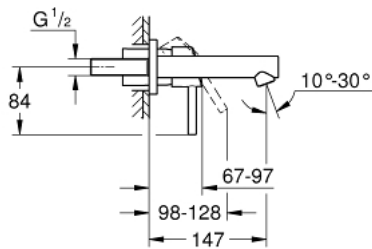

19 575 001 **CONCETTO MITIGEUR MONOCOMMANDE 2 TROUS LAVABO**  
**TAILLE S**

**DESCRIPTION DU PRODUIT**

- Couleur: chromé
- montage mural
- à combiner impérativement avec 23 571 000 / 32 635 000
- attention : livré sans le corps encastré
- rosace en métal
- levier en métal
- finition GROHE LongLife
- GROHE AquaGuide mousseur ajustable
- entr'axe: 110 mm
- Saillie 147 mm

19 575 001 **CONCETTO MITIGEUR MONOCOMMANDE 2 TROUS LAVABO**  
**TAILLE S**

**PIÈCES DE RECHANGE**, mars 2010 – maintenant

1: Levier (Numéro de commande 46756000)

2: Mousseur (Numéro de commande 48072000)