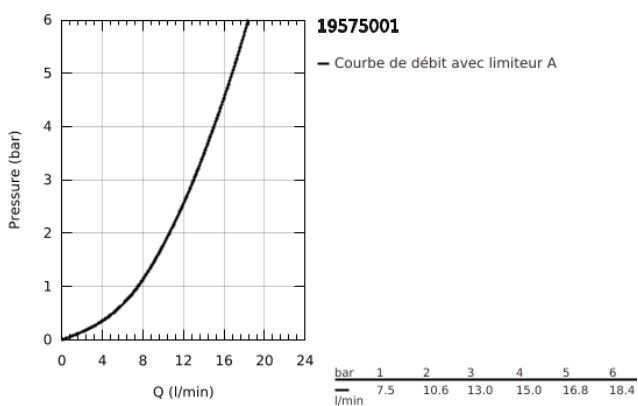

19 575 001 **CONCETTO MITIGEUR MONOCOMMANDE 2 TROUS LAVABO**  
**TAILLE S**

**DESCRIPTION DU PRODUIT**

- Couleur: chromé
- montage mural
- à combiner impérativement avec 23 571 000 / 32 635 000
- attention : livré sans le corps encastré
- rosace en métal
- levier en métal
- finition GROHE LongLife
- GROHE AquaGuide mousseur ajustable
- entr'axe: 110 mm
- Saillie 147 mm

19 575 001 **CONCETTO MITIGEUR MONOCOMMANDE 2 TROUS LAVABO**  
**TAILLE S**

**PIÈCES DE RECHANGE**, mars 2010 – maintenant

1: Levier (Numéro de commande 46756000)

2: Mousseur (Numéro de commande 48072000)