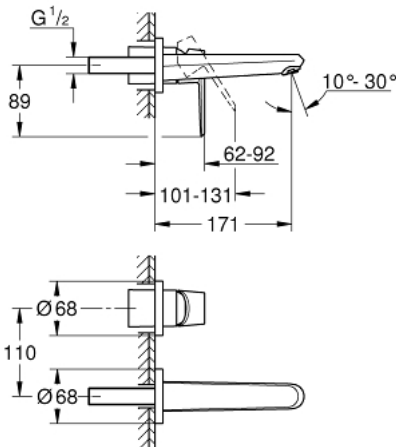

19 573 002 EURODISC COSMOPOLITAN TWEEGATS WASTAFELMENGKRAAN M-SIZE

PRODUCTOMSCHRIJVING

- Kleur: chroom
- wandmontage
- alleen te gebruiken met ruwbouwset 23 571 000 / 32 635 000
- let op: zonder inbouwdeel
- metalen rozet
- metalen hendel
- GROHE LongLife finish
- GROHE AquaGuide
- bouwmaat: 110 mm
- sprong: 172 mm

19 573 002 EURODISC COSMOPOLITAN TWEEGATS WASTAFELMENGKRAAN M-SIZE

RESERVEONDERDELEN , september 2019 – nu

- 1: Greep (Bestelnummer 46742000)
- 2: Straalregelaar (Bestelnummer 64451000)
- 3: Verlengset (Bestelnummer 46943000)*