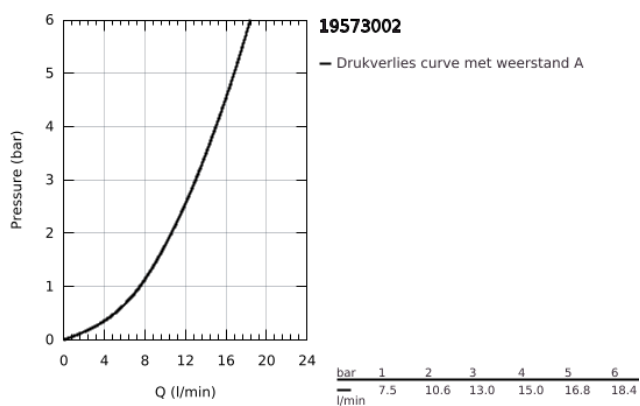

19 573 002 EURODISC COSMOPOLITAN TWEEGATS WASTAFELMENGKRAAN M-SIZE

PRODUCTOMSCHRIJVING

- Kleur: chroom
- wandmontage
- alleen te gebruiken met ruwbouwset 23 571 000 / 32 635 000
- let op: zonder inbouwdeel
- metalen rozet
- metalen hendel
- GROHE LongLife finish
- GROHE AquaGuide
- bouwmaat: 110 mm
- sprong: 172 mm

19 573 002 EURODISC COSMOPOLITAN TWEEGATS WASTAFELMENGKRAAN M-SIZE

RESERVEONDERDELEN , september 2019 – nu

- 1: Greep (Bestelnummer 46742000)
- 2: Straalregelaar (Bestelnummer 64451000)
- 3: Verlengset (Bestelnummer 46943000)*