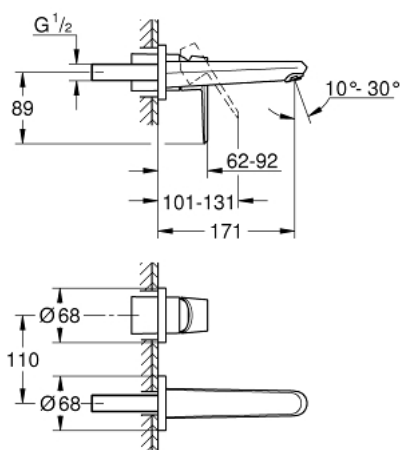

19 573 002 EURODISC COSMOPOLITAN MITIGEUR MONOCOMMANDE 2 TROUS LAVABO TAILLE M

DESCRIPTION DU PRODUIT

- Couleur: chromé
- montage mural
- à combiner impérativement avec 23 571 000 / 32 635 000
- attention : livré sans le corps encastré
- rosace en métal
- levier en métal
- finition GROHE LongLife
- GROHE AquaGuide
- entr'axe: 110 mm
- saillie: 172 mm

19 573 002 **EURODISC COSMOPOLITAN MITIGEUR MONOCOMMANDE 2 TROUS LAVABO**
TAILLE M

PIÈCES DE RECHANGE, septembre 2019 – maintenant

1: Levier (Numéro de commande 46742000)

2: Brise-jet (Numéro de commande 64451000)