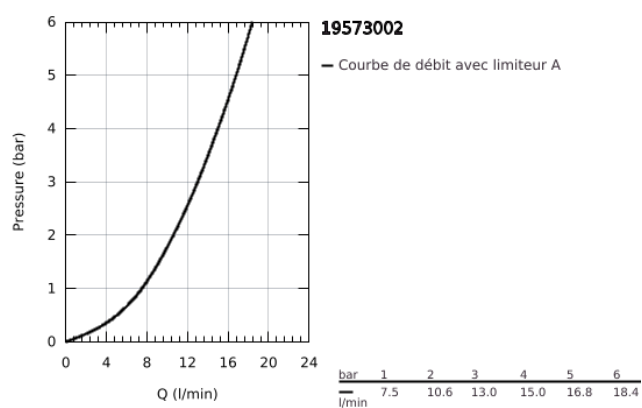

19 573 002 EURODISC COSMOPOLITAN MITIGEUR MONOCOMMANDE 2 TROUS LAVABO TAILLE M

DESCRIPTION DU PRODUIT

- Couleur: chromé
- montage mural
- à combiner impérativement avec 23 571 000 / 32 635 000
- attention : livré sans le corps encastré
- rosace en métal
- levier en métal
- finition GROHE LongLife
- GROHE AquaGuide
- entr'axe: 110 mm
- saillie: 172 mm

19 573 002 **EURODISC COSMOPOLITAN MITIGEUR MONOCOMMANDE 2 TROUS LAVABO**
TAILLE M

PIÈCES DE RECHANGE, septembre 2019 – maintenant

1: Levier (Numéro de commande 46742000)

2: Brise-jet (Numéro de commande 64451000)