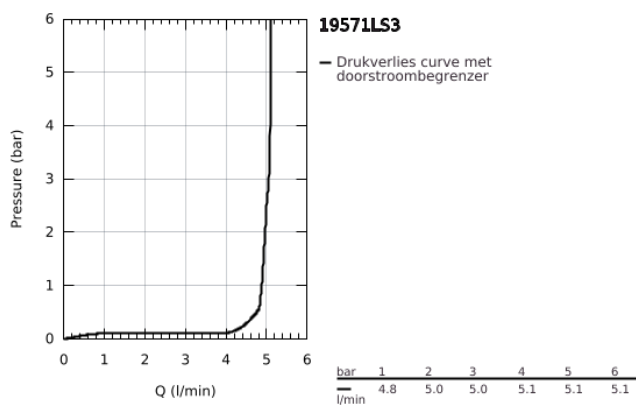

19 571 LS3 EUROSTYLE TWEEGATS WASTAFELMENGKRAAN M-SIZE

PRODUCTOMSCHRIJVING

- Kleur: moon white
- wandmontage
- let op: zonder inbouwdeel
- alleen te gebruiken met ruwbouwset 23 571 000 / 32 635 000
- metalen rozet
- metalen open hendel
- GROHE LongLife finish
- GROHE Aquaguide instelbare mousseur
- bouwmaat: 110 mm
- sprong 203 mm

19 571 LS3 EUROSTYLE TWEEGATS WASTAFELMENGKRAAN M-SIZE

RESERVEONDERDELEN , januari 2015 – nu

- 1: Greep (Bestelnummer 46941LS0)
- 2: Straalregelaar (Bestelnummer 46837000)
- 3: Verlengset (Bestelnummer 46943000)*