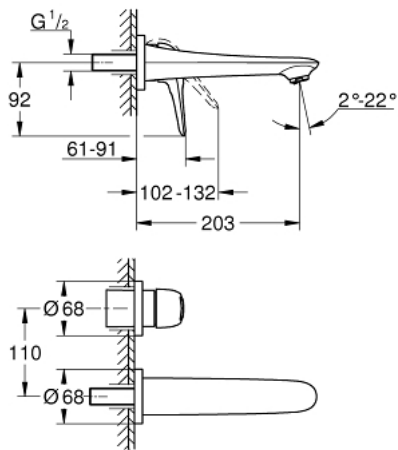

19 571 LS3 EUROSTYLE TWEEGATS WASTAFELMENGKRAAN M-SIZE

PRODUCTOMSCHRIJVING

- Kleur: moon white
- wandmontage
- let op: zonder inbouwdeel
- alleen te gebruiken met ruwbouwset 23 571 000 / 32 635 000
- metalen rozet
- metalen open hendel
- GROHE LongLife finish
- GROHE Aquaguide instelbare mousseur
- bouwmaat: 110 mm
- sprong 203 mm

19 571 LS3 EUROSTYLE TWEEGATS WASTAFELMENGKRAAN M-SIZE

RESERVEONDERDELEN , januari 2015 – nu

- 1: Greep (Bestelnummer 46941LS0)
- 2: Straalregelaar (Bestelnummer 46837000)
- 3: Verlengset (Bestelnummer 46943000)*