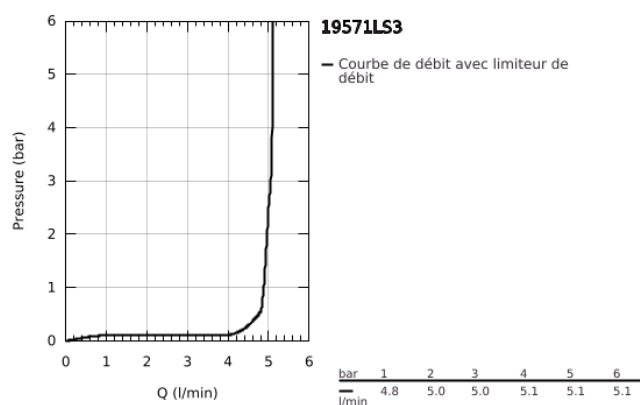

19 571 LS3 EUROSTYLE MITIGEUR MONOCOMMANDE 2 TROUS LAVABO TAILLE M

DESCRIPTION DU PRODUIT

- Couleur: Moon White
- montage mural
- attention : livré sans le corps encastré
- à combiner impérativement avec 23 571 000 / 32 635 000
- rosace en métal
- poignée étrier en métal
- finition GROHE LongLife
- GROHE AquaGuide mousseur ajustable
- entr'axe: 110 mm
- saillie 203 mm

19 571 LS3 EUROSTYLE MITIGEUR MONOCOMMANDE 2 TROUS LAVABO TAILLE M

PIÈCES DE RECHANGE, janvier 2015 – maintenant

1: Levier (Numéro de commande 46941LS0)

2: Brise-jet (Numéro de commande 46837000)

3: Rallonge d'alimentation (Numéro de commande 46943000)*