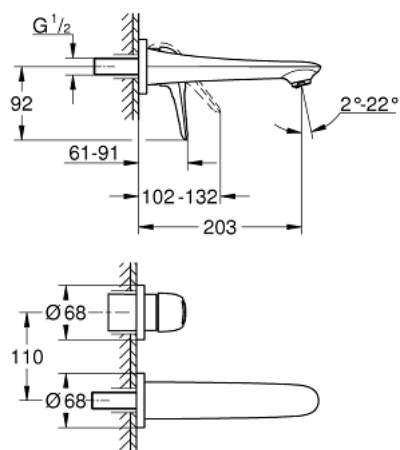

19 571 LS3 EUROSTYLE MITIGEUR MONOCOMMANDE 2 TROUS LAVABO TAILLE M

DESCRIPTION DU PRODUIT

- Couleur: Moon White
- montage mural
- attention : livré sans le corps encastré
- à combiner impérativement avec 23 571 000 / 32 635 000
- rosace en métal
- poignée étrier en métal
- finition GROHE LongLife
- GROHE AquaGuide mousseur ajustable
- entr'axe: 110 mm
- saillie 203 mm

19 571 LS3 EUROSTYLE MITIGEUR MONOCOMMANDE 2 TROUS LAVABO TAILLE M

PIÈCES DE RECHANGE, janvier 2015 – maintenant

1: Levier (Numéro de commande 46941LS0)

2: Brise-jet (Numéro de commande 46837000)

3: Rallonge d'alimentation (Numéro de commande 46943000)*