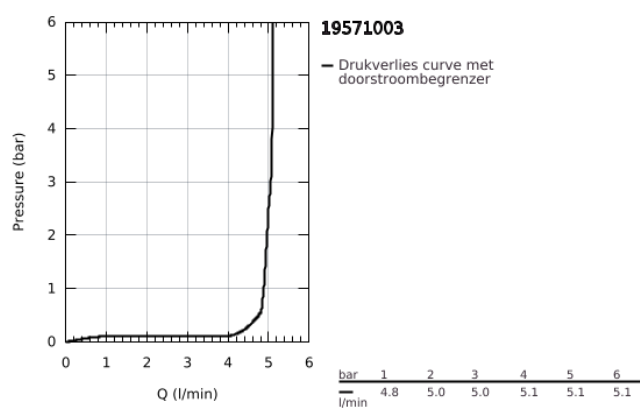

19 571 003 EUROSTYLE TWEEGATS WASTAFELMENGKRAAN M-SIZE

PRODUCTOMSCHRIJVING

- Kleur: chroom
- wandmontage
- let op: zonder inbouwdeel
- alleen te gebruiken met ruwbouwset 23 571 000 / 32 635 000
- metalen rozet
- metalen open hendel
- GROHE LongLife finish
- GROHE EcoJoy waterbesparende technologie
- maximale doorstroming (bij 3 bar): 5 l/min
- GROHE Aquaguide instelbare mousseur
- bouwmaat: 110 mm
- sprong 203 mm

19 571 003 **EUROSTYLE TWEEGATS WASTAFELMENGKRAAN**
M-SIZE

RESERVEONDERDELEN , januari 2015 – nu

- 1: Greep (Bestelnummer 46941000)
- 2: Straalregelaar (Bestelnummer 46837000)
- 3: Verlengset (Bestelnummer 46943000)*