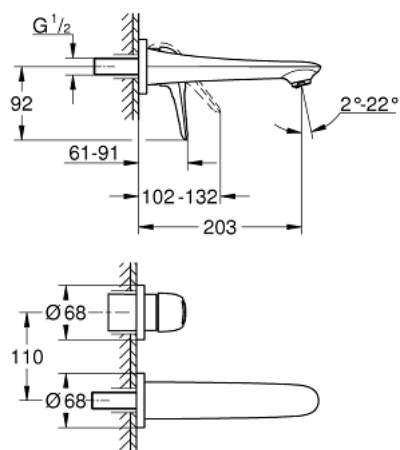

19 571 003 EUROSTYLE TWEEGATS WASTAFELMENGKRAAN M-SIZE

PRODUCTOMSCHRIJVING

- Kleur: chroom
- wandmontage
- let op: zonder inbouwdeel
- alleen te gebruiken met ruwbouwset 23 571 000 / 32 635 000
- metalen rozet
- metalen open hendel
- GROHE LongLife finish
- GROHE EcoJoy waterbesparende technologie
- maximale doorstroming (bij 3 bar): 5 l/min
- GROHE Aquaguide instelbare mousseur
- bouwmaat: 110 mm
- sprong 203 mm

19 571 003 **EUROSTYLE TWEEGATS WASTAFELMENGKRAAN**
M-SIZE

RESERVEONDERDELEN , januari 2015 – nu

- 1: Greep (Bestelnummer 46941000)
- 2: Straalregelaar (Bestelnummer 46837000)
- 3: Verlengset (Bestelnummer 46943000)*