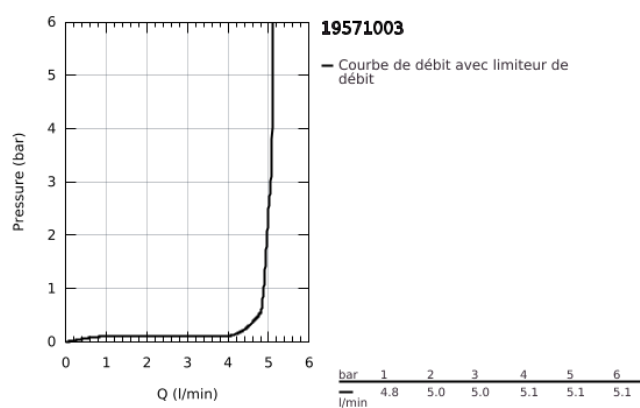

19 571 003 EUROSTYLE MITIGEUR MONOCOMMANDE 2 TROUS LAVABO TAILLE M

DESCRIPTION DU PRODUIT

- Couleur: chromé
- montage mural
- attention : livré sans le corps encastré
- à combiner impérativement avec 23 571 000 / 32 635 000
- rosace en métal
- poignée étrier en métal
- finition GROHE LongLife
- GROHE EcoJoy technologie d'économie d'eau
- débit maximal (à 3 bar) : 5 l/min
- GROHE AquaGuide mousseur ajustable
- entr'axe: 110 mm
- saillie 203 mm

19 571 003 **EUROSTYLE MITIGEUR MONOCOMMANDE 2 TROUS LAVABO**
TAILLE M

PIÈCES DE RECHANGE, janvier 2015 – maintenant

1: Levier (Numéro de commande 46941000)

2: Brise-jet (Numéro de commande 46837000)

3: Rallonge d'alimentation (Numéro de commande 46943000)*