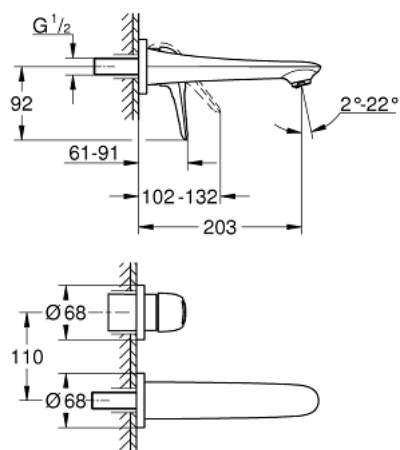

19 571 003 EUROSTYLE MITIGEUR MONOCOMMANDE 2 TROUS LAVABO TAILLE M

DESCRIPTION DU PRODUIT

- Couleur: chromé
- montage mural
- attention : livré sans le corps encastré
- à combiner impérativement avec 23 571 000 / 32 635 000
- rosace en métal
- poignée étrier en métal
- finition GROHE LongLife
- GROHE EcoJoy technologie d'économie d'eau
- débit maximal (à 3 bar) : 5 l/min
- GROHE AquaGuide mousseur ajustable
- entr'axe: 110 mm
- saillie 203 mm

19 571 003 **EUROSTYLE MITIGEUR MONOCOMMANDE 2 TROUS LAVABO**
TAILLE M

PIÈCES DE RECHANGE, janvier 2015 – maintenant

1: Levier (Numéro de commande 46941000)

2: Brise-jet (Numéro de commande 46837000)

3: Rallonge d'alimentation (Numéro de commande 46943000)*