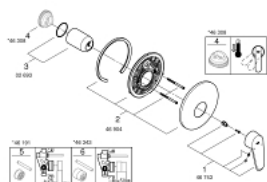

19 549 002 EURODISC COSMOPOLITAN EENGREEPS DOUCHEMENGKRAAN, INBOUW

RESERVEONDERDELEN , december 2015 – nu

1: Greep (Bestelnummer 46743000)

2: Rozet (Bestelnummer 46904000)

3: Afdekkap

(Bestelnummer 02693000)

4: Temperatuurbegrenzer (Bestelnummer 46308000)*

5: Verlengset (Bestelnummer 46191000)*

6: Verlengset (Bestelnummer 46343000)*

* Optionele accessoires