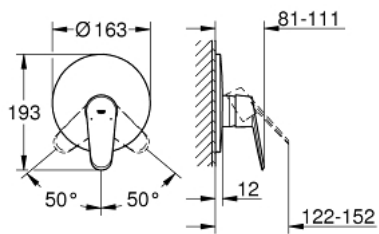

19 549 002 EURODISC COSMOPOLITAN EENGREEPS DOUCHEMENGKRAAN, INBOUW

PRODUCTOMSCHRIJVING

- Kleur: chroom
- trim set for use with rough-in box 33 963 001, 33 964 001, 33 965 001
- let op: zonder inbouwdeel
- GROHE LongLife finish
- rozet- en schachtdichting
- wandrozet
- onzichtbare bevestiging