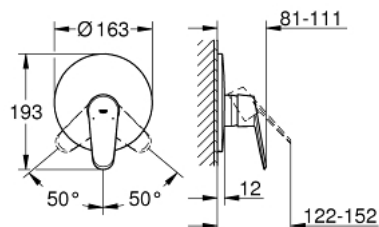

19 549 002 EURODISC COSMOPOLITAN SET DE FINITION POUR MITIGEUR MONOCOMMANDE, 1 SORTIE

DESCRIPTION DU PRODUIT

- Couleur: chromé
- trim set for use with rough-in box 33 963 001, 33 964 001, 33 965 001
- attention : livré sans le corps encastré
- finition GROHE LongLife
- étanchéité rosace et manette
- rosace de finition murale
- fixations cachées

19 549 002 EURODISC COSMOPOLITAN SET DE FINITION POUR MITIGEUR MONOCOMMANDE, 1 SORTIE

PIÈCES DE RECHANGE, décembre 2015 – maintenant

- 1: Levier (Numéro de commande 46743000)
- 2: Rosace (Numéro de commande 46904000)
- 3: Capuchon de recouvrement (Numéro de commande 02693000)
- 4: Limiteur de température (Numéro de commande 46308000)*
- 5: Set de rallonge (Numéro de commande 46191000)*
- 6: Set de rallonge (Numéro de commande 46343000)*