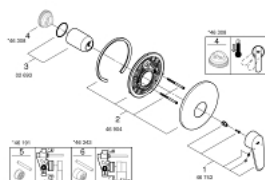

19 549 002 EURODISC COSMOPOLITAN SET DE FINITION POUR MITIGEUR MONOCOMMANDE, 1 SORTIE

DESCRIPTION DU PRODUIT

- Couleur: chromé
- trim set for use with rough-in box 33 963 001, 33 964 001, 33 965 001
- attention : livré sans le corps encastré
- finition GROHE LongLife
- étanchéité rosace et manette
- rosace de finition murale
- fixations cachées

19 549 002 EURODISC COSMOPOLITAN SET DE FINITION POUR MITIGEUR MONOCOMMANDE, 1 SORTIE

PIÈCES DE RECHANGE, décembre 2015 – maintenant

- 1: Levier (Numéro de commande 46743000)
- 2: Rosace (Numéro de commande 46904000)
- 3: Capuchon de recouvrement (Numéro de commande 02693000)
- 4: Limiteur de température (Numéro de commande 46308000)*
- 5: Set de rallonge (Numéro de commande 46191000)*
- 6: Set de rallonge (Numéro de commande 46343000)*