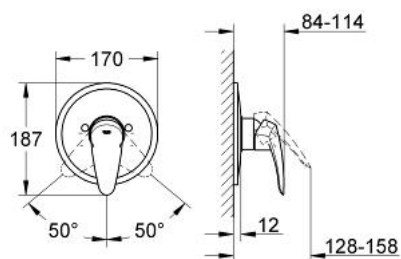

19 549 001 EURODISC EENGREEPS DOUCHEMENGKRAAN, INBOUW

PRODUCTOMSCHRIJVING

- Kleur: chroom
- alleen te gebruiken met ruwbouwset:
- Rapido E 35 501 000
- 33 961 000
- 33 962 000
- 33 964 000
- let op: zonder inbouwdeel
- GROHE LongLife finish
- metalen hendel
- rozet- en schachtdichting
- wandrosetten van metaal
- onzichtbare bevestiging

19 549 001 EURODISC EENGREEPS DOUCHEMENGKRAAN, INBOUW

RESERVEONDERDELEN , augustus 2005 – nu

- 1: Greep (Bestelnummer 46568000)
 - 2: Rozet (Bestelnummer 46469000)
 - 2.1: Schroeven (Bestelnummer 46088000)
 - 3: Afdekkap