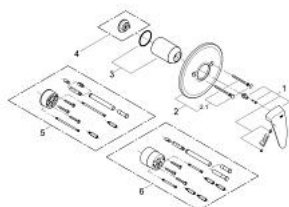

19 549 001 EURODISC EENGREEPS DOUCHEMENGKRAAN, INBOUW

PRODUCTOMSCHRIJVING

- Kleur: chroom
- alleen te gebruiken met ruwbouwset:
- Rapido E 35 501 000
- 33 961 000
- 33 962 000
- 33 964 000
- let op: zonder inbouwdeel
- GROHE LongLife finish
- metalen hendel
- rozet- en schachtdichting
- wandrosetten van metaal
- onzichtbare bevestiging

19 549 001 EURODISC EENGREEPS DOUCHEMENGKRAAN, INBOUW

RESERVEONDERDELEN , augustus 2005 – nu

- 1: Greep (Bestelnummer 46568000)
 - 2: Rozet (Bestelnummer 46469000)
 - 2.1: Schroeven (Bestelnummer 46088000)
 - 3: Afdekkap