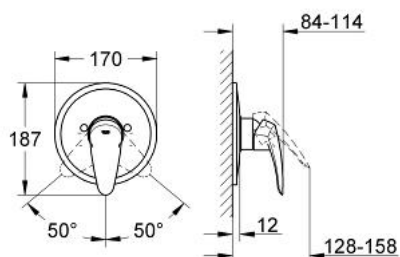

19 549 001 EURODISC SET DE FINITION POUR MITIGEUR MONOCOMMANDE, 1 SORTIE

DESCRIPTION DU PRODUIT

- Couleur: chromé
- à combiner impérativement avec :
 - 35 501 000 GROHE Rapido E corps encastré universel
 - 33 961 Partie encastrée universelle pour mitigeur monocommande 1/2"
 - 33 962 000
 - 33 964
- attention : livré sans le corps encastré
- finition GROHE LongLife
- levier en métal
- étanchéité rosace et manette
- Rosace métallique
- fixation invisible

19 549 001 EURODISC SET DE FINITION POUR MITIGEUR MONOCOMMANDE, 1 SORTIE

PIÈCES DE RECHANGE, août 2005 – maintenant

- 1: Levier (Numéro de commande 46568000)
- 2: Rosace (Numéro de commande 46469000)
- 2.1: Vis de rosace (Numéro de commande 46088000)
- 3: Capuchon de recouvrement (Numéro de commande 06874000)
- 4: Limiteur de température (Numéro de commande 46375000)*
- 5: Set de rallonge (Numéro de commande 46191000)*
- 6: Set de rallonge (Numéro de commande 46343000)*