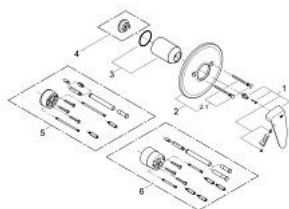

19 549 001 EURODISC SET DE FINITION POUR MITIGEUR MONOCOMMANDE, 1 SORTIE

DESCRIPTION DU PRODUIT

- Couleur: chromé
- à combiner impérativement avec :
 - 35 501 000 GROHE Rapido E corps encastré universel
 - 33 961 Partie encastrée universelle pour mitigeur monocommande 1/2"
 - 33 962 000
 - 33 964
- attention : livré sans le corps encastré
- finition GROHE LongLife
- levier en métal
- étanchéité rosace et manette
- Rosace métallique
- fixation invisible

19 549 001 EURODISC SET DE FINITION POUR MITIGEUR MONOCOMMANDE, 1 SORTIE

PIÈCES DE RECHANGE, août 2005 – maintenant

- 1: Levier (Numéro de commande 46568000)
- 2: Rosace (Numéro de commande 46469000)
- 2.1: Vis de rosace (Numéro de commande 46088000)
- 3: Capuchon de recouvrement (Numéro de commande 06874000)
- 4: Limiteur de température (Numéro de commande 46375000)*
- 5: Set de rallonge (Numéro de commande 46191000)*
- 6: Set de rallonge (Numéro de commande 46343000)*