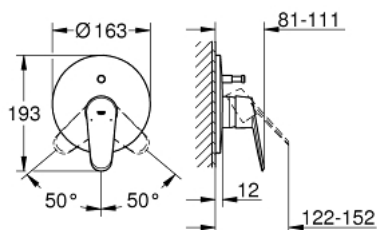

19 548 LS2 EURODISC COSMOPOLITAN AFWERKSET VOOR EENGREEPSMENGKRAAN BAD/DOUCHE

RESERVEONDERDELEN , december 2015 – nu

1: Greep (Bestelnummer 46743LS0)

2: Rozet (Bestelnummer 46905LS0)

3: Afdekkap

(Bestelnummer 02693LS0)