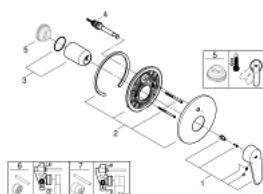

19 548 LS2 EURODISC COSMOPOLITAN AFWERKSET VOOR EENGREEPSMENGKRAAN BAD/DOUCHE

PRODUCTOMSCHRIJVING

- Kleur: moon white
- alleen te gebruiken met ruwbouwset:
- let op: zonder inbouwdeel
- metalen hendel
- GROHE LongLife finish
- automatische omstelling: bad/douche
- rozet- en schachtdichting
- wandrozet
- onzichtbare bevestiging

19 548 LS2 EURODISC COSMOPOLITAN AFWERKSET VOOR EENGREEPSMENGKRAAN BAD/DOUCHE

RESERVEONDERDELEN , december 2015 – nu

1: Greep (Bestelnummer 46743LS0)

2: Rozet (Bestelnummer 46905LS0)

3: Afdekkap

(Bestelnummer 02693LS0)