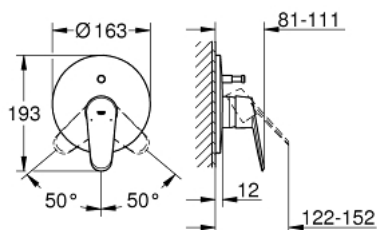

### DESCRIPTION DU PRODUIT

- Couleur: Moon White
- à combiner impérativement avec :
- attention : livré sans le corps encastré
- levier en métal
- finition GROHE LongLife
- inverseur automatique bain/douche
- étanchéité rosace et manette
- rosace de finition murale
- fixations cachées

### PIÈCES DE RECHANGE, décembre 2015 – maintenant

- 1: Levier (Numéro de commande 46743LS0)
- 2: Rosace (Numéro de commande 46905LS0)
- 3: Capuchon de recouvrement (Numéro de commande 02693LS0)
- 4: Mécanisme d'inverseur (Numéro de commande 46737LS0)
- 5: Limiteur de température (Numéro de commande 46308000)\*
- 6: Set de rallonge (Numéro de commande 46191000)\*
- 7: Set de rallonge (Numéro de commande 46343000)\*