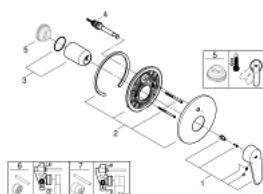

### DESCRIPTION DU PRODUIT

- Couleur: Moon White
- à combiner impérativement avec :
- attention : livré sans le corps encastré
- levier en métal
- finition GROHE LongLife
- inverseur automatique bain/douche
- étanchéité rosace et manette
- rosace de finition murale
- fixations cachées

### PIÈCES DE RECHANGE, décembre 2015 – maintenant

- 1: Levier (Numéro de commande 46743LS0)
- 2: Rosace (Numéro de commande 46905LS0)
- 3: Capuchon de recouvrement (Numéro de commande 02693LS0)
- 4: Mécanisme d'inverseur (Numéro de commande 46737LS0)
- 5: Limiteur de température (Numéro de commande 46308000)\*
- 6: Set de rallonge (Numéro de commande 46191000)\*
- 7: Set de rallonge (Numéro de commande 46343000)\*