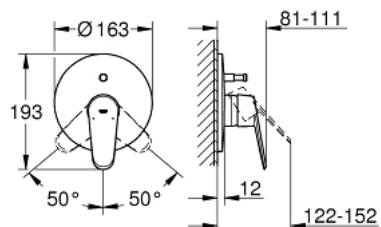

19 548 002 EURODISC COSMOPOLITAN SET DE FINITION POUR MITIGEUR MONOCOMMANDE, 2 SORTIES

PIÈCES DE RECHANGE, décembre 2015 – maintenant

- 1: Levier (Numéro de commande 46743000)
- 2: Rosace (Numéro de commande 46905000)
- 3: Capuchon de recouvrement (Numéro de commande 02693000)
- 4: Mécanisme d'inverseur (Numéro de commande 46737000)
- 5: Limiteur de température (Numéro de commande 46308000)*
- 6: Set de rallonge (Numéro de commande 46191000)*
- 7: Set de rallonge (Numéro de commande 46343000)*