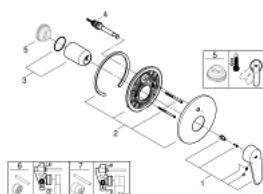

19 548 002 EURODISC COSMOPOLITAN SET DE FINITION POUR MITIGEUR MONOCOMMANDE, 2 SORTIES

DESCRIPTION DU PRODUIT

- Couleur: chromé
- à combiner impérativement avec :
- 33 961 000, 33 963 000, 33 965 000
- attention : livré sans le corps encastré
- finition GROHE LongLife
- inverseur automatique bain/douche
- étanchéité rosace et manette
- rosace de finition murale
- fixations cachées

19 548 002 EURODISC COSMOPOLITAN SET DE FINITION POUR MITIGEUR MONOCOMMANDE, 2 SORTIES

PIÈCES DE RECHANGE, décembre 2015 – maintenant

- 1: Levier (Numéro de commande 46743000)
- 2: Rosace (Numéro de commande 46905000)
- 3: Capuchon de recouvrement (Numéro de commande 02693000)
- 4: Mécanisme d'inverseur (Numéro de commande 46737000)
- 5: Limiteur de température (Numéro de commande 46308000)*
- 6: Set de rallonge (Numéro de commande 46191000)*
- 7: Set de rallonge (Numéro de commande 46343000)*