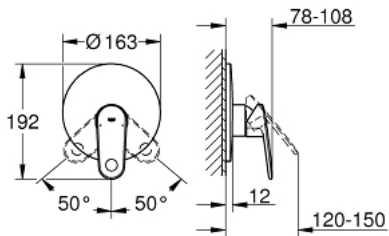

19 537 002 EUROPLUS EENGREEPS DOUCHEMENGKRAAN, INBOUW

PRODUCTOMSCHRIJVING

- Kleur: chroom
- alleen te gebruiken met ruwbouwset:
- 35 501 000
- let op: zonder inbouwdeel
- metalen hendel
- GROHE LongLife finish
- rozet- en schachtdichting
- wandrozet
- onzichtbare bevestiging