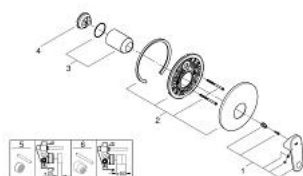

19 537 002 EUROPLUS EENGREEPS DOUCHEMENGKRAAN, INBOUW

PRODUCTOMSCHRIJVING

- Kleur: chroom
- alleen te gebruiken met ruwbouwset:
- 35 501 000
- let op: zonder inbouwdeel
- metalen hendel
- GROHE LongLife finish
- rozet- en schachtdichting
- wandrozet
- onzichtbare bevestiging

19 537 002 EUROPLUS EENGREEPS DOUCHEMENGKRAAN, INBOUW

RESERVEONDERDELEN , december 2015 – nu

1: Greep (Bestelnummer 46651000)

2: Rozet (Bestelnummer 46904000)

3: Afdekkap

(Bestelnummer 06874000)

4: Temperatuurbegrenzer (Bestelnummer 46375000)