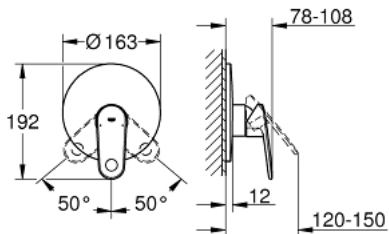

19 537 002 EUROPLUS SET DE FINITION POUR MITIGEUR MONOCOMMANDE, 1 SORTIE

DESCRIPTION DU PRODUIT

- Couleur: chromé
- à combiner impérativement avec :
 - 35 501 000
- attention : livré sans le corps encastré
- levier en métal
- finition GROHE LongLife
- étanchéité rosace et manette
- rosace de finition murale
- fixations cachées

19 537 002 EUROPLUS SET DE FINITION POUR MITIGEUR MONOCOMMANDE, 1 SORTIE

PIÈCES DE RECHANGE, décembre 2015 – maintenant

- 1: Levier (Numéro de commande 46651000)
- 2: Rosace (Numéro de commande 46904000)
- 3: Capuchon de recouvrement (Numéro de commande 06874000)
- 4: Limiteur de température (Numéro de commande 46375000)
- 5: Set de rallonge (Numéro de commande 46191000)*
- 6: Set de rallonge (Numéro de commande 46343000)*