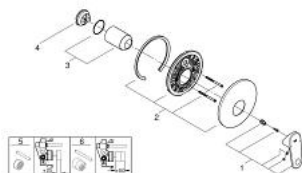

19 537 002 EUROPLUS SET DE FINITION POUR MITIGEUR MONOCOMMANDE, 1 SORTIE

DESCRIPTION DU PRODUIT

- Couleur: chromé
- à combiner impérativement avec :
 - 35 501 000
- attention : livré sans le corps encastré
- levier en métal
- finition GROHE LongLife
- étanchéité rosace et manette
- rosace de finition murale
- fixations cachées

19 537 002 EUROPLUS SET DE FINITION POUR MITIGEUR MONOCOMMANDE, 1 SORTIE

PIÈCES DE RECHANGE, décembre 2015 – maintenant

- 1: Levier (Numéro de commande 46651000)
- 2: Rosace (Numéro de commande 46904000)
- 3: Capuchon de recouvrement (Numéro de commande 06874000)
- 4: Limiteur de température (Numéro de commande 46375000)
- 5: Set de rallonge (Numéro de commande 46191000)*
- 6: Set de rallonge (Numéro de commande 46343000)*