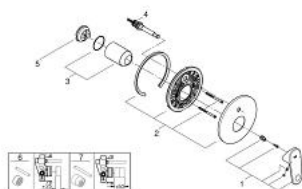

19 536 002 EUROPLUS AFWERKSET VOOR EENGREEPSMENGKRAAN BAD/DOUCHE

PRODUCTOMSCHRIJVING

- Kleur: chroom
- alleen te gebruiken met ruwbouwset:
- 33 961 000, 33 963 000, 33 965 000
- let op: zonder inbouwdeel
- metalen hendel
- GROHE LongLife finish
- automatische omstelling: bad/douche
- rozet- en schachtdichting
- wandrozet
- onzichtbare bevestiging

19 536 002 EUROPLUS AFWERKSET VOOR EENGREEPSMENGKRAAN BAD/DOUCHE

RESERVEONDERDELEN , december 2015 – nu

1: Greep (Bestelnummer 46651000)

2: Rozet (Bestelnummer 46905000)

3: Afdekkap

(Bestelnummer 06874000)