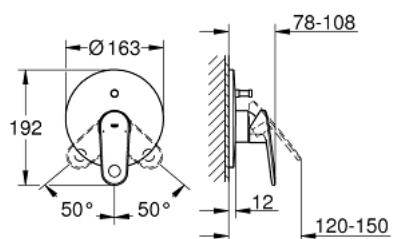

19 536 002 EUROPLUS AFWERKSET VOOR EENGREEPSMENGKRAAN BAD/DOUCHE

RESERVEONDERDELEN , december 2015 – nu

1: Greep (Bestelnummer 46651000)

2: Rozet (Bestelnummer 46905000)

3: Afdekkap

(Bestelnummer 06874000)