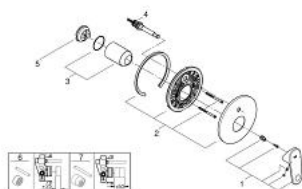

19 536 002 EUROPLUS SET DE FINITION POUR MITIGEUR MONOCOMMANDE, 2 SORTIES

DESCRIPTION DU PRODUIT

- Couleur: chromé
- à combiner impérativement avec :
 - 33 961 000, 33 963 000, 33 965 000
- attention : livré sans le corps encastré
- levier en métal
- finition GROHE LongLife
- inverseur automatique bain/douche
- étanchéité rosace et manette
- rosace de finition murale
- fixations cachées

19 536 002 EUROPLUS SET DE FINITION POUR MITIGEUR MONOCOMMANDE, 2 SORTIES

PIÈCES DE RECHANGE, décembre 2015 – maintenant

- 1: Levier (Numéro de commande 46651000)
- 2: Rosace (Numéro de commande 46905000)
- 3: Capuchon de recouvrement (Numéro de commande 06874000)
- 4: Mécanisme d'inverseur (Numéro de commande 46737000)
- 5: Limiteur de température (Numéro de commande 46375000)
- 6: Set de rallonge (Numéro de commande 46191000)*
- 7: Set de rallonge (Numéro de commande 46343000)*