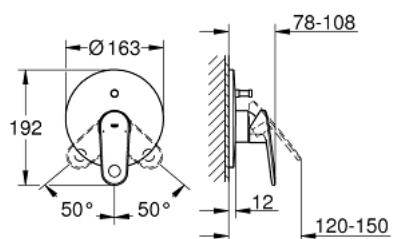

19 536 002 EUROPLUS SET DE FINITION POUR MITIGEUR MONOCOMMANDE, 2 SORTIES

DESCRIPTION DU PRODUIT

- Couleur: chromé
- à combiner impérativement avec :
 - 33 961 000, 33 963 000, 33 965 000
- attention : livré sans le corps encastré
- levier en métal
- finition GROHE LongLife
- inverseur automatique bain/douche
- étanchéité rosace et manette
- rosace de finition murale
- fixations cachées

19 536 002 EUROPLUS SET DE FINITION POUR MITIGEUR MONOCOMMANDE, 2 SORTIES

PIÈCES DE RECHANGE, décembre 2015 – maintenant

- 1: Levier (Numéro de commande 46651000)
- 2: Rosace (Numéro de commande 46905000)
- 3: Capuchon de recouvrement (Numéro de commande 06874000)
- 4: Mécanisme d'inverseur (Numéro de commande 46737000)
- 5: Limiteur de température (Numéro de commande 46375000)
- 6: Set de rallonge (Numéro de commande 46191000)*
- 7: Set de rallonge (Numéro de commande 46343000)*