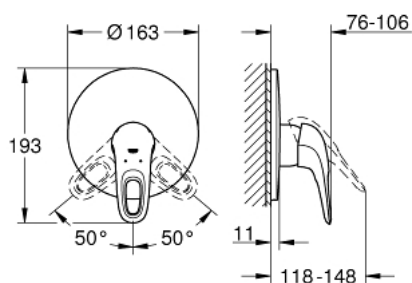

19 507 LS3 EUROSTYLE EENGREEPS DOUCHEMENGKRAAN, INBOUW

PRODUCTOMSCHRIJVING

- Kleur: moon white
- alleen te gebruiken met ruwbouwset:
- 35 501 000
- let op: zonder inbouwdeel
- GROHE LongLife finish
- GROHE FastFixation afgedekte bevestigingen
- metalen open hendel
- rozet- en schachtdichting
- wandrosetten van metaal

19 507 LS3 EUROSTYLE EENGREEPS DOUCHEMENGKRAAN, INBOUW

RESERVEONDERDELEN, januari 2015 – nu

- 1: Greep (Bestelnummer 46940LS0)
 - 2: Rozet (Bestelnummer 46904LS0)
 - 3: Temperatuurbegrenzer (Bestelnummer 46308000)*
 - 4: Verlengset (Bestelnummer 46191000)*
 - 5: Verlengset (Bestelnummer 46343000)*
- * Optionele accessoires