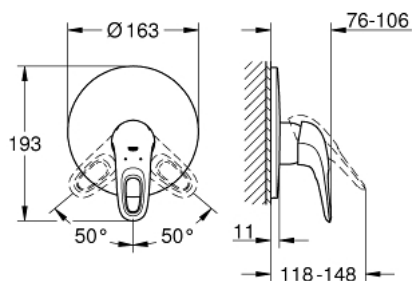

19 507 LS3 EUROSTYLE SET DE FINITION POUR MITIGEUR MONOCOMMANDE, 1 SORTIE

DESCRIPTION DU PRODUIT

- Couleur: Moon White
- à combiner impérativement avec :
 - 35 501 000
- attention : livré sans le corps encastré
- finition GROHE LongLife
- GROHE FastFixation fixation cachée
- poignée étrier en métal
- étanchéité rosace et manette
- Rosace métallique

19 507 LS3 EUROSTYLE SET DE FINITION POUR MITIGEUR MONOCOMMANDE, 1 SORTIE

PIÈCES DE RECHANGE, janvier 2015 – maintenant

1: Levier (Numéro de commande 46940LS0)

2: Rosace (Numéro de commande 46904LS0)

3: Limiteur de température (Numéro de commande 46308000)*