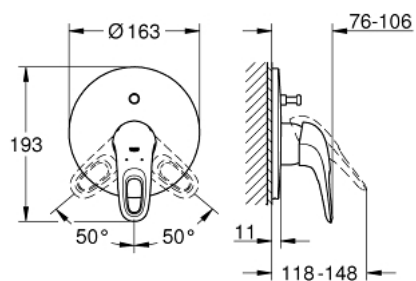

### PRODUCTOMSCHRIJVING

- Kleur: moon white
- alleen te gebruiken met ruwbouwset:
  - 33 961 000, 33 963 000, 33 965 000
- let op: zonder inbouwdeel
- metalen open hendel
- GROHE LongLife finish
- GROHE FastFixation afgedekte bevestigingen
- automatische omstelling: bad/douche
- rozet- en schachtdichting
- wandrosetten van metaal

## 19 506 LS3 EUROSTYLE AFWERKSET VOOR EENGREPSMENGKRAAN BAD/DOUCHE

**RESERVEONDERDELEN**, januari 2015 – nu

- 1: Greep (Bestelnummer 46940LS0)
- 2: Rozet (Bestelnummer 46905LS0)
- 3: Omstelling bad/douche (Bestelnummer 46737000)
- 4: Temperatuurbegrenzer (Bestelnummer 46308000)\*
- 5: Verlengset (Bestelnummer 46191000)\*
- 6: Verlengset (Bestelnummer 46343000)\*