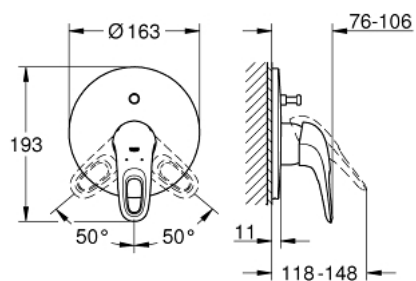

19 506 LS3 EUROSTYLE SET DE FINITION POUR MITIGEUR MONOCOMMANDE, 2 SORTIES

DESCRIPTION DU PRODUIT

- Couleur: Moon White
- à combiner impérativement avec :
- 33 961 000, 33 963 000, 33 965 000
- attention : livré sans le corps encastré
- poignée étrier en métal
- finition GROHE LongLife
- GROHE FastFixation fixation cachée
- inverseur automatique bain/douche
- étanchéité rosace et manette
- Rosace métallique

19 506 LS3 EUROSTYLE SET DE FINITION POUR MITIGEUR MONOCOMMANDE, 2 SORTIES

PIÈCES DE RECHANGE, janvier 2015 – maintenant

- 1: Levier (Numéro de commande 46940LS0)
- 2: Rosace (Numéro de commande 46905LS0)
- 3: Mécanisme d'inverseur (Numéro de commande 46737000)
- 4: Limiteur de température (Numéro de commande 46308000)*
- 5: Set de rallonge (Numéro de commande 46191000)*
- 6: Set de rallonge (Numéro de commande 46343000)*